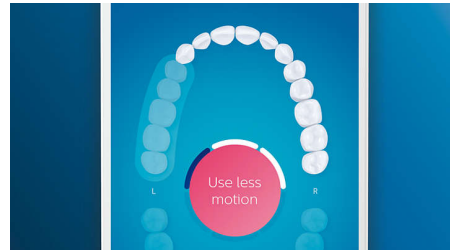

Des dents plus blanches, rapidement

Clipsez la tête de brosse W3 Premium White pour éliminer les taches en surface et retrouver un sourire plus éclatant. Avec ses brins

adaptés à l'élimination des taches densément implantés, il est cliniquement prouvé qu'elle élimine jusqu'à 100 % de taches en plus en seulement trois jours.**

Brosse-langue TongueCare+

Clipsez le brosse-langue TongueCare+ pour éliminer en douceur les bactéries à l'origine des mauvaises odeurs qui se trouvent sur votre langue. Ses 240 microbrins spécialement conçus épousent toutes les irrégularités de votre langue afin d'éliminer les bactéries et autres dépôts sources de mauvaise haleine. Utilisez-le avec notre spray pour la langue antibactérien BreathRx, pour un nettoyage optimal et une haleine ultra-fraîche.

Zones à surveiller et définition d'objectifs

Votre dentiste vous a peut-être indiqué des zones problématiques ? Nous les mettrons en surbrillance sur la carte dentaire 3D de l'application, et nous vous rappellerons d'y faire plus attention.

Ne manquez jamais une zone

L'application Philips Sonicare vous permet de savoir quand vos dents sont parfaitement brossées. Elle vous apprend à réaliser un brossage plus consciencieux et mieux réussi.

Simplicité