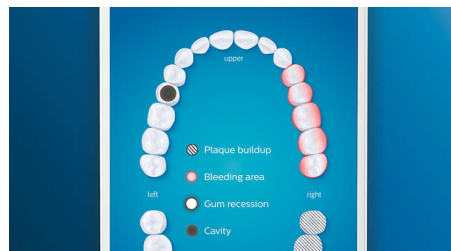

Points forts

Dites adieu à la plaque dentaire

Clipsez la tête de brosse C3 Premium Plaque Defense pour obtenir un nettoyage en profondeur inégalé. Les brins extérieurs doux et flexibles suivent les contours de chaque dent, afin de couvrir 4 fois plus de surface*** et d'éliminer jusqu'à 10 fois plus de plaque dentaire dans les zones difficiles à atteindre*.

Prenez soin de vos gencives

Clipsez la tête de brosse G3 Premium Gum Care pour améliorer la santé de vos gencives. Grâce à sa plus petite taille et à ses brins adaptés aux contours de vos gencives, elle offre un nettoyage doux et efficace le long des gencives, là où se s'accumule la plaque responsable de la gingivite. Il est cliniquement prouvé qu'elle permet d'obtenir jusqu'à 100 % d'inflammation des gencives en moins* et des gencives jusqu'à 7 fois plus saines en seulement deux semaines*.

Des dents plus blanches, rapidement

Clipsez la tête de brosse W3 Premium White pour éliminer les taches en surface et retrouver un sourire plus éclatant. Avec ses brins

adaptés à l'élimination des taches densément implantés, il est cliniquement prouvé qu'elle élimine jusqu'à 100 % de taches en plus en seulement trois jours.**

Zones à surveiller et définition d'objectifs

Votre dentiste vous a peut-être indiqué des zones problématiques ? Nous les mettrons en surbrillance sur la carte dentaire 3D de l'application, et nous vous rappellerons d'y faire plus attention.