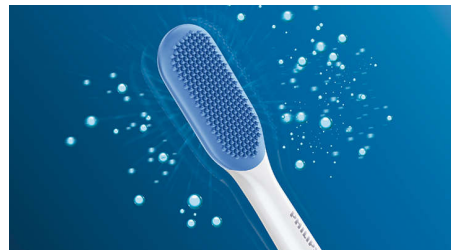

Points forts

Dites adieu à la plaque dentaire

Clipsez la tête de brosse C3 Premium Plaque Defense pour obtenir un nettoyage en profondeur inégalé. Les brins extérieurs doux et flexibles suivent les contours de chaque dent, afin de couvrir 4 fois plus de surface*** et d'éliminer jusqu'à 10 fois plus de plaque dentaire dans les zones difficiles à atteindre*.

Prenez soin de vos gencives

Clipsez la tête de brosse G3 Premium Gum Care pour améliorer la santé de vos gencives. Grâce à sa plus petite taille et à ses brins adaptés aux contours de vos gencives, elle offre un nettoyage doux et efficace le long des gencives, là où se s'accumule la plaque responsable de la gingivite. Il est cliniquement prouvé qu'elle permet d'obtenir jusqu'à 100 % d'inflammation des gencives en moins* et des gencives jusqu'à 7 fois plus saines en seulement deux semaines*.

Des dents plus blanches, rapidement

Clipsez la tête de brosse W3 Premium White pour éliminer les taches en surface et retrouver un sourire plus éclatant. Avec ses brins

adaptés à l'élimination des taches densément implantés, il est cliniquement prouvé qu'elle élimine jusqu'à 100 % de taches en plus en seulement trois jours.**

Brosse-langue TongueCare+

Clipsez le brosse-langue TongueCare+ pour éliminer en douceur les bactéries à l'origine des mauvaises odeurs qui se trouvent sur votre langue. Ses 240 microbrins spécialement conçus épousent toutes les irrégularités de votre langue afin d'éliminer les bactéries et autres dépôts sources de mauvaise haleine. Utilisez-le avec notre spray pour la langue antibactérien BreathRx, pour un nettoyage optimal et une haleine ultra-fraîche.