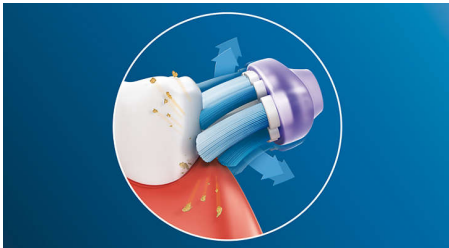

## Fokusera på friskt tandkött

Den rundade profilen på Premium Gum Care-borsthuvudet maximerar borstspetskontakten längsmed tandköttskanten. Det ger upp till sju gånger friskare tandkött jämfört med en vanlig tandborste för en stark grund för dina tänder.

## Säg farväl till plack

Det här förbättrar vår soniska rengöringskraft och ger en djupare rengöring även på svåråtkomliga ställen. Tack vare sin flexibla design tar Premium Gum Care bort upp till tio gånger mer plack än en manuell tandborste.