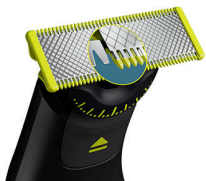

#### Vienkārša lietošana

- Piemērojama ķemme ķermeņa matiņiem (3 mm)
- 120 min litija jonu akumulators
- LED digitālais displejs rāda akumulatora un ceļojumu bloķētāja statusu
- Asmens, ko grūti nogurdināt
- Pilnībā ūdensdrošs

#### Asas malas

- Aplīdziniet
- Abpusējs asmens: paredzēts precizitātei un vadībai

## Unikāla OneBlade tehnoloģija

Philips OneBlade revolucionārā tehnoloģija ir īpaši paredzēta sejas apmatojuma kopšanai. Ar šo ierīci var noskūt jebkāda garuma matiņus. Divkāršā aizsardzības sistēma jeb slīdošs pārklājums apvienojumā ar noapaļotiem galiem padara skūšanas vienkāršāku un ērtu. Skūšanas tehnoloģija iekļauj ātru griezēju (12 000 reizes minūtē), lai efektīvi noskūtu pat garākus matiņus.