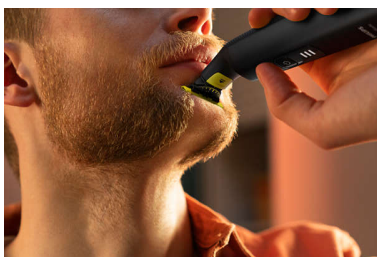

Izceltie produkti

Unikāla OneBlade tehnoloģija

Philips OneBlade revolucionārā tehnoloģija ir īpaši paredzēta sejas apmatojuma kopšanai. Ar šo ierīci var noskūt jebkāda garuma matiņus. Divkāršā aizsardzības sistēma jeb slīdošs pārklājums apvienojumā ar noapaļotiem galiem padara skūšanas vienkāršāku un ērtu. Skūšanas tehnoloģija iekļauj ātru griezēju (12 000 reizes minūtē), lai efektīvi noskūtu pat garākus matiņus.

Innovative 360 asmens

Inovātais 360 asmens ir nolokāms visos virzienos, pielāgojoties sejas izliekumiem. Konstrukcija nodrošina pastāvīgu saskari ar ādu un lielisku vadību. Varat pavisam vienkārši apkopt un noskūt matiņus grūti aizsniedzamās vietās ar dažām kustībām un izcilām ērtībām.*