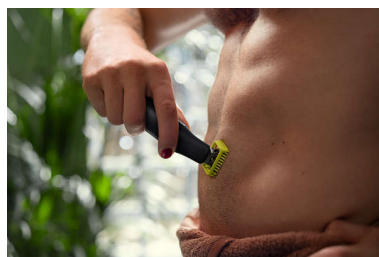

Piestiprināma ķemme ķermeņa matiņiem

Piestipriniet ķermeņa matiņu ķemmi (3 mm) vieglai apgriešanai jebkurā virzienā.