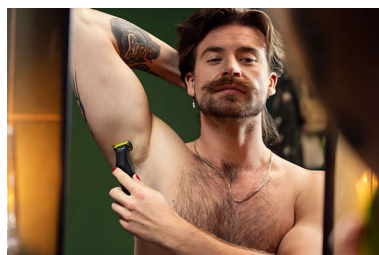

Piestiprināms ādas aizsargs

Piestipriniet ādas aizsargu, lai iegūtu papildu aizsardzību jutīgās zonās.