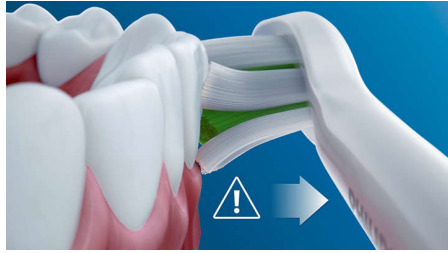

Забарто тиску?

На відміну від електричної зубної щітки з датчиком тиску, ви можете не помічати, що сильно тиснете на зуби. У разі надто сильного тиску на ясна зубна щітка подаватиме пульсуючий звук, повідомляючи вам, що потрібно легше натискати.