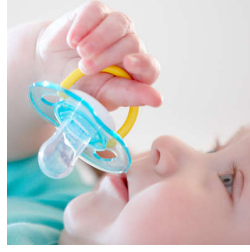

Bebeğinizin gece uykusuna devam etmesinin ne kadar önemli olduğunu biliyoruz. Karanlıkta parlayan benzersiz tutma yeri, emziği ışıkları açmadan bulmanıza yardımcı olur.*

Ortodontik emzik

Esnek silikon emziğimizin simetrik şekli, bebeğinizin büyüyen damağına, dişlerine ve diş etlerine uyum sağlar.

İngiltere'de üretilmiştir

Bebeğinizin konforunun güvenilir ellerde olduğundan emin olabilirsiniz. Bu emzik, İngiltere'deki ödüllü tesisimizde üretilmiştir.*

Güvenli tutma yeri

Güvenli tutma yeri sayesinde emziği dilediğiniz zaman bebeğinizin ağzından çıkarabilirsiniz. Küçük eller bile kolaylıkla kavrayabilir!

Hijyeni korumak için kolay takılan kapak

Kullanılmadığında, emziği saklamadan önce yalnızca kapağı takarak güvenli ve temiz bir şekilde kalmasını sağlayabilirsiniz.

Sterilize edilmesi kolay

Bebeğinizin emziklerini temiz tutmanız kolaydır: Sterilizatörün içine yerleştirin veya kaynar suya daldırın.