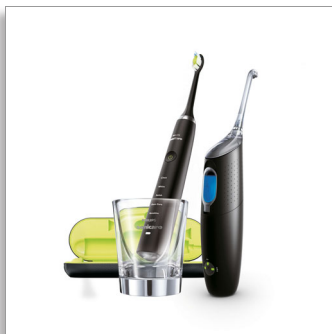

Philips Sonicare
Aparat de curățare
interdentară AirFloss Ultra

Cu periuță de dinți
DiamondClean

cu 1 duză și 1 cap de periere
Pahar de încărcare, toc de
transport

HX8491/03

Gingii mai sănătoase în 2 săptămâni

Conceput pentru utilizatorii de ață dentară ocazionali

Pentru persoanele care nu folosesc ață dentară în mod regulat, AirFloss Ultra**** este cea mai ușoară cale de curățare eficientă între dinți. AirFloss Ultra se poate utiliza cu apă de gură sau cu apă normală și s-a dovedit clinic că este la fel de eficient pentru sănătatea gingiilor ca ața dentară.**

Îți oferă curățare superioară

- Cap de periere DiamondClean pentru cea mai bună albire de la Sonicare
- Concepute pentru a maximiza mișcarea sonică

Tehnologie superioară

- Tehnologie unică cu jet de aer și micro-picături
- Cap de curățare de înaltă performanță
- Setări personalizabile pentru numărul de jeturi