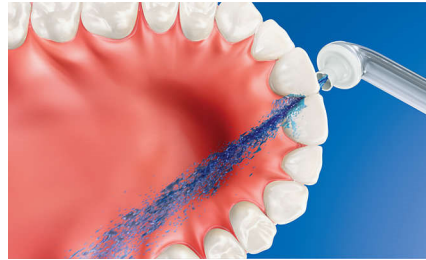

Această periuță de dinți Philips Sonicare albește dinții de peste 2 ori mai bine decât o periuță de dinți manuală în doar 1 săptămână. Elimină până la 100% mai multe pete, pentru dinți mai albi în doar 1 săptămână.

Mișcare sonică maximizată

Capetele de periere Philips Sonicare sunt vitale pentru tehnologia noastră de bază cu mișcări ale periei de înaltă frecvență, înaltă amplitudine, care efectuează 62.000 de mișcări de periere pe minut. Tehnologia noastră sonică transmite puterea de la periuță până la vârful capului de periere. Această mișcare sonică creează o acțiune dinamică a fluidului, care împinge fluidul adânc între dinți și de-a lungul liniei gingiei pentru o curățare superioară, dar delicată de fiecare dată.

Eliminare de până la 99,9% a plăcii bacteriene

AirFloss Ultra elimină până la 99,9 % din placa bacteriană în zonele tratate.**

Tehnologia cu micro-picături

Rezultatele noastre dovedite clinic sunt posibile datorită tehnologiei unice care combină aerul și apa de gură sau apa simplă pentru a curăța eficient, dar delicat, spațiile dintre dinți și de-a lungul liniei gingiei.

Deprinzi ușor un obicei sănătos

Curățarea spațiilor dintre dinți este foarte importantă pentru sănătatea orală în general. AirFloss Ultra este o modalitate ușoară de a curăța mai profund între dinți, ajutându-te să îți formezi un obicei sănătos.