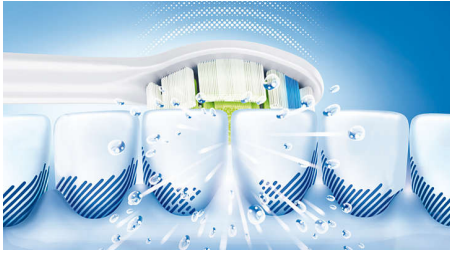

Utformad för dig

- Laddningssystem: laddningsglas

Guides you to follow dental recommendations

- Quadpacer-timer med intervall uppmuntrar till noggrann borstning
- Tvåminuterstimern hjälper dig att följa den rekommenderade borstningstiden

Provides a superior clean

- DiamondCleans tandborsthuvud är Sonicares bästa för vitare tänder
- Sonicares soniska teknologi pressar in vatten även mellan tänderna

Funktioner

Tar bort upp till 7x mer plack

Tar bort upp till 7 gånger mer plack på svåråtkomliga ställen än manuella tandborstar.

Förbättrar munhälsan

Philips Sonicare's eltandborstar rengör mellan tänderna och längs tandköttsskanten och ger ett friskare tandkött på bara två veckor.