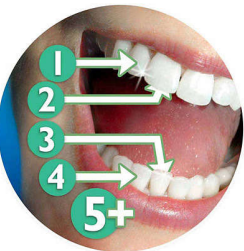

Funktioner

Två borsthuvudstorlekar

Standard för en komplett rengöring, kompakt för en precisionsrengöring

Två hastigheter

Max för en grundlig daglig rengöring, Mild för känsliga områden och tandkötsmassage

Quadpacer

Quadpacer®-timer med 30-sekundersintervall uppmuntrar till jämn borstning

Easy-start

Ökar styrkan försiktigt vid de 14 första borstningstillfällena så att du kan anpassa dig till Sonicare-upplevelsen.

2-minuterstimer

Dynamisk vätskeaktivitet når djupt mellan tänderna

Lyxig laddningsmätare

Tar bort plack på svåråtkomliga ställen

Säkert och skonsamt

Philips Sonicare är en skonsam elektrisk tandborste för tandställning (borsthuvudet slits snabbare när det används på tandställningar) och är dessutom säker för tandlagningar (fyllningar, kronor, skalfasader) och parodontala fickor.

Friskare tandkött

Kliniska tester visar att tandborsten minskar gingivit och bidrar till att reducera antalet parodontala fickor.

Specifikationer

Tillbehör

- HX7001: Standard Elite-borsthuvud (1-pack)
- HX7002: Standard Elite-borsthuvud (2-pack)
- HX7011: Mini Elite-borsthuvud (1-pack)
- HX7012: Mini Elite-borsthuvud (2-pack)

Tekniska specifikationer

- Strömförbrukning: 3 W
- Spänning: 220-240
- Laddningstid: 24 hr
- Drifttid (full till tom): 40
- Laddningsbart batteri: NiCd
- Hastighet (topp): Upp till 31 000 rörelser per minut

Vikt och mått

- F-låda, mått: 17,2 x 9,5 x 23,5 ingång
- F-låda, vikt: 680 lb
- A-låda, mått: 35,1 x 29,7 x 24,1 ingång
- A-låda, vikt: 4,08 lb
- Antal delar i A-låda: 6 pcs

Ytterligare funktioner