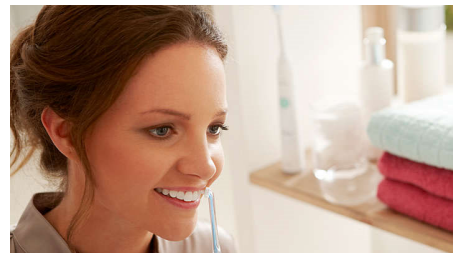

Priloženi predmeti

- Šoba AirFloss: 2

Učinkovitost čiščenja

- Dodatki: Za najboljše rezultate zamenjajte vsakih 6 mesecev

HX8012/07

Značilnosti

Enostaven začetek

Čiščenje interproximalnega področja med zobmi je zelo pomembno za splošno zdravje ustne votline. AirFloss omogoča enostavno čiščenje globlje med zobmi in razvoj zdrave navade. 96 % uporabnikov zobne nitke AirFloss je z uporabo vsaj štirikrat tedensko nadaljevalo tudi po treh mesecih.

Tehnologija zraka in mikrokapljič

AirFloss uporablja edinstveno tehnologijo zraka in mikrokapljič, ki pošlje curek zraka pod tlakom in vode ali ustne vode med zobe. En pritisk na gumb za vklop je preprost kot miškin klik.