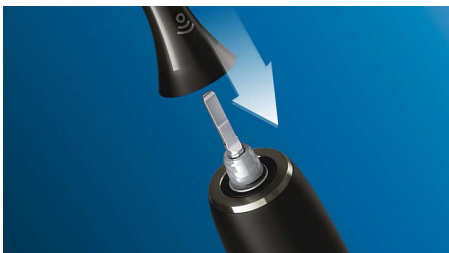

Enkel att klicka på

Ditt Premium Gum Care-borsthuvud passar perfekt till alla Philips Sonicare-tandborsthandtag, förutom PowerUp Battery och Essence. Klicka bara på och av när du ska byta eller rengöra.