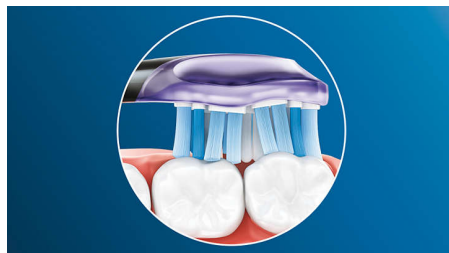

Anpassningsbar rengöringsteknik

Du får en personlig rengöring varje gång du borstar med vår anpassningsbara rengöringsteknik. De mjuka gummysidorna flexar så att Premium Gum Care kan formas efter tänder och tandkött medan överflödigt borsttryck absorberas och vår soniska teknik

gör jobbet. Borsten kan sedan justeras efter formen på tänder och tandkött, så att du får upp till två gånger större kontaktyta än med ett vanligt borsthuvud** för en djupare rengöring även på svåråtkomliga ställen.