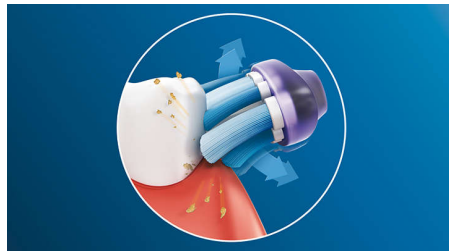

## Enkel att klicka på

Ditt Premium Gum Care-borsthuvud passar perfekt till alla Philips Sonicare-tandborsthandtag, förutom PowerUp Battery och Essence. Klicka bara på och av när du ska byta eller rengöra.

## BrushSync™-parning

Med vår funktion för BrushSync™-parning\*\*\*\* får du alltid bästa möjliga rengöring. Philips Sonicare G3 Premium Gum Care-borsthuvudet synkroniseras med ditt BrushSync™-aktiverade Philips Sonicare-tandborsthandtag\*\*\*\*, så att du får bästa möjliga borstläge och intensitetsnivå för en utomordentlig tandköttsvård. Allt du behöver göra är att börja borsta.

## Säg farväl till plack

Premium Gum Care tar tack vare dess flexibla design bort upp till 10 gånger mer plack än en vanlig tandborste. Den rör sig för att förbättra vår unika Philips Sonicare-rengöringsteknik så att du får en exceptionell rengöring som du både ser och känner oavsett hur du borstar tänderna.