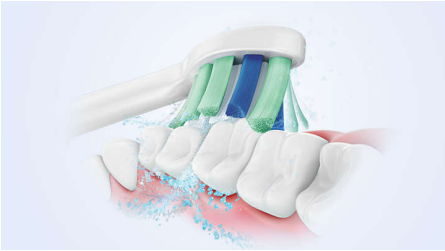

Enkel övergång till Sonicare

- Easy-Start för att underlätta övergången

Skyddar tandköttet

- Säker och skonsam att använda

Ger överlägsen rengöring

- Upp till tre gånger bättre plackborttagning än med en manuell tandborste*
- Vår unika teknik ger dig ordentlig men skonsam rengöring

Funktioner

Avancerad Sonicare-teknik

Kraftiga borstvibrationer pressar in mikrobubblor djupt mellan tänderna och längs tandköttsskanten och ger en uppfriskande upplevelse. Du får två månaders manuell tandborstning på bara två minuter.** 31 000 borsttag per minut rengör försiktigt dina tänder, bryter upp plack och borstar bort det för en exceptionell daglig rengöring.

Tar bort plack 3 gånger bättre*

Den elektriska Sonicare-tandborsten med avancerad sonicare-teknik har kliniskt bevisats ta bort upp till tre gånger mer* plack än en manuell tandborste. Den tar bort plack från tänderna och längs tandköttsskanten samtidigt som den skyddar tandköttet.