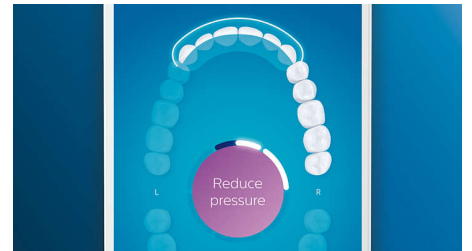

Trop de pression ?

Vous n'avez peut-être pas conscience de vous broser les dents trop fort, mais heureusement, votre DiamondClean Smart veille. En cas de pression excessive, l'anneau lumineux au bout du manche clignote pour vous rappeler de moins appuyer et de laisser la tête de brosse faire le travail. 7 personnes sur 10 ont trouvé que cette fonction les avait aidés à mieux se broser les dents.