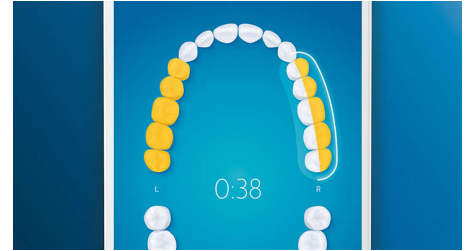

Des dents plus blanches, rapidement

Clipsez la tête de brosse W3 Premium White pour éliminer les taches en surface et retrouver un sourire plus éclatant. Avec ses brins

adaptés à l'élimination des taches densément implantés, il est cliniquement prouvé qu'elle élimine jusqu'à 100 % de taches en plus en seulement trois jours.**

Brosse de langue TongueCare+

Enclenchez la brosse de langue TongueCare+ pour éliminer en douceur les bactéries à la source des mauvaises odeurs dans les pores de votre langue. Le 240 micropoils spécialement conçus se glissent entre les pores et les plis de votre langue pour éliminer les bactéries et les résidus qui provoquent la mauvaise haleine. Associez-la à notre vaporisateur antibactérien pour langue BreathRx pour obtenir un nettoyage impeccable et une haleine super fraîche.

Ne manquez jamais une zone

L'application Philips Sonicare vous permet de savoir quand vos dents sont parfaitement brossées. Elle vous apprend à réaliser un brossage plus consciencieux et mieux réussi.

Fonction Retouche