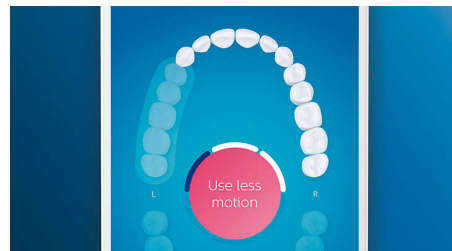

Prenez soin de vos gencives

Clipsez la tête de brosse G3 Premium Gum Care pour améliorer la santé de vos gencives. Grâce à sa plus petite taille et à ses brins adaptés aux contours de vos gencives, elle offre un nettoyage doux et efficace le long des gencives, là où se s'accumule la plaque responsable de la gingivite. Il est cliniquement prouvé qu'elle permet d'obtenir jusqu'à 100 % d'inflammation des gencives en moins* et des gencives jusqu'à 7 fois plus saines en seulement deux semaines*.

Des dents plus blanches, rapidement

Clipsez la tête de brosse W3 Premium White pour éliminer les taches en surface et retrouver un sourire plus éclatant. Avec ses brins

adaptés à l'élimination des taches densément implantés, il est cliniquement prouvé qu'elle élimine jusqu'à 100 % de taches en plus en seulement trois jours.**

Brosse de langue TongueCare+

Enclenchez la brosse de langue TongueCare+ pour éliminer en douceur les bactéries à la source des mauvaises odeurs dans les pores de votre langue. Le 240 micropoils spécialement conçus se glissent entre les pores et les plis de votre langue pour éliminer les bactéries et les résidus qui provoquent la mauvaise haleine. Associez-la à notre vaporisateur antibactérien pour langue BreathRx pour obtenir un nettoyage impeccable et une haleine super fraîche.

Ne manquez jamais une zone

L'application Philips Sonicare vous permet de savoir quand vos dents sont parfaitement brossées. Elle vous apprend à réaliser un brossage plus consciencieux et mieux réussi.

Fonction Retouche