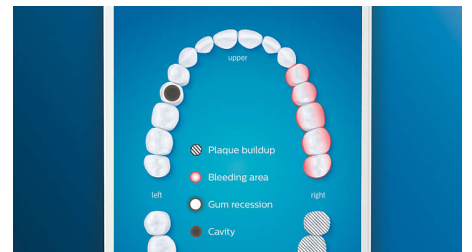

Des dents plus blanches, rapidement

Clipsez la tête de brosse W3 Premium White pour éliminer les taches en surface et retrouver un sourire plus éclatant. Avec ses brins

adaptés à l'élimination des taches densément implantés, il est cliniquement prouvé qu'elle élimine jusqu'à 100 % de taches en plus en seulement trois jours.**

Ne manquez jamais une zone

L'application Philips Sonicare vous permet de savoir quand vos dents sont parfaitement brossées. Elle vous apprend à réaliser un brossage plus consciencieux et mieux réussi.

Fonction Retouche

S'il vous arrive de négliger une zone lorsque vous vous brossez les dents, la fonction Retouche vous prévient. Il vous suffira ensuite de la nettoyer de nouveau, pour avoir l'assurance d'un brossage complet, à chaque fois.

Zones à surveiller et définition d'objectifs

Votre dentiste vous a peut-être indiqué des zones problématiques ? Nous les mettrons en surbrillance sur la carte dentaire 3D de l'application, et nous vous rappellerons d'y faire plus attention.