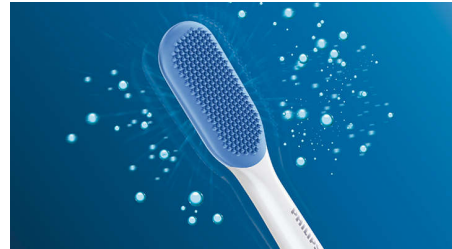

Points forts

Dites adieu à la plaque dentaire

Clipsez la tête de brosse C3 Premium Plaque Defense pour obtenir un nettoyage en profondeur inégalé. Les brins extérieurs doux et flexibles suivent les contours de chaque dent, afin de couvrir 4 fois plus de surface*** et d'éliminer jusqu'à 10 fois plus de plaque dentaire dans les zones difficiles à atteindre*.

Prenez soin de vos gencives

Clipsez la tête de brosse G3 Premium Gum Care pour améliorer la santé de vos gencives. Grâce à sa plus petite taille et à ses brins adaptés aux contours de vos gencives, elle offre un nettoyage doux et efficace le long des gencives, là où se s'accumule la plaque responsable de la gingivite. Il est cliniquement prouvé qu'elle permet d'obtenir jusqu'à 100 % d'inflammation des gencives en moins* et des gencives jusqu'à 7 fois plus saines en seulement deux semaines*.

Des dents plus blanches, rapidement

Clipsez la tête de brosse W3 Premium White pour éliminer les taches en surface et retrouver un sourire plus éclatant. Avec ses brins

adaptés à l'élimination des taches densément implantés, il est cliniquement prouvé qu'elle élimine jusqu'à 100 % de taches en plus en seulement trois jours.**

Brosse de langue TongueCare+

Enclenchez la brosse de langue TongueCare+ pour éliminer en douceur les bactéries à la source des mauvaises odeurs dans les pores de votre langue. Le 240 micropoils spécialement conçus se glissent entre les pores et les plis de votre langue pour éliminer les bactéries et les résidus qui provoquent la mauvaise haleine. Associez-la à notre vaporisateur antibactérien pour langue BreathRx pour obtenir un nettoyage impeccable et une haleine super fraîche.