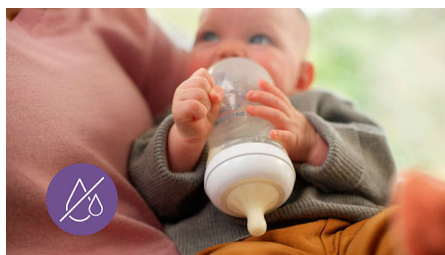

Leder bort luft från bebisens mage

- Utformad för att minska risken för kolik och obehag

Funktioner

Natural Response dinapp

Natural Response dinappen fungerar med bebisens naturliga matningsrytm, vilket gör det enkelt att kombinera amning och flaskmatning. Nappen har en unik öppning som bara släpper ut mjölk när bebisen dricker så när hen gör en paus för att svälja och andas slutar mjölken att flöda.

Naturligt grepp

Den breda, mjuka och flexibla dinappen är utformad för att se ut och kännas som ett bröst, vilket gör det lättare för bebisen att få ett bra tag och börja dricka.

Ventil som motverkar tecken på kolik

Ventil som motverkar kolik som är utformad för att hålla luften borta från bebisens mage för att minska risken för kolik och obehag.

Droppfri dinapp

Dinappens öppning är utformad för att endast frigöra mjölk när bebisen äter för att du inte ska spilla mjölk, hemma eller på språng.