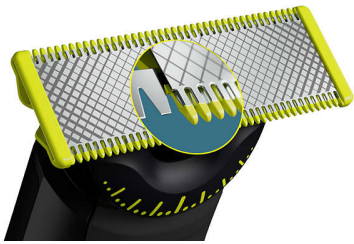

Facile à utiliser

- Batterie Li-Ion, autonomie de 120 minutes
- L'afficheur LED numérique indique l'état de la batterie et du verrouillage
- Une lame qui ne s'émousse pas facilement
- 100 % étanche

Rasage confortable

- Technologie unique OneBlade
- Lame 360 innovante
- Système de protection clipsable pour zones sensibles

Contours nets

- Lame double sens : conçue pour la précision et le contrôle

Coupe uniforme

- Taillez

Points forts

Technologie unique OneBlade

Le Philips OneBlade bénéficie d'une technologie de stylisation pour le visage révolutionnaire. Il rase vos poils, quelle que soit leur longueur. Son double système de protection (revêtement lisse et bords arrondis) facilite le rasage et le rend plus confortable. Sa technologie de rasage bénéficie d'une solution à mouvements rapides (12 000 par minute), pour un rasage efficace, même sur les poils longs.

Lame 360 innovante

La lame 360 innovante pivote dans toutes les directions pour s'adapter aux courbes de votre visage. Son design assure un contact permanent avec la peau et une maîtrise parfaite. Taillez et rasez facilement les zones les plus difficiles à atteindre avec moins de passages et plus de confort*.