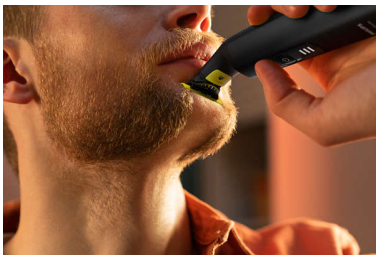

Facile à utiliser

- Batterie Li-Ion, autonomie de 120 minutes
- L'afficheur LED numérique indique l'état de la batterie et du verrouillage
- Une lame qui ne s'émousse pas facilement
- 100 % étanche

Rasage confortable

- Technologie unique OneBlade
- Lame 360 innovante
- Système de protection clipsable pour zones sensibles

Contours nets

- Lame double sens : conçue pour la précision et le contrôle

Coupe uniforme

- Taillez

Points forts

Technologie unique OneBlade

Le Philips OneBlade bénéficie d'une technologie de stylisation pour le visage révolutionnaire. Il rase vos poils, quelle que soit leur longueur. Son double système de protection (revêtement lisse et bords arrondis) facilite le rasage et le rend plus confortable. Sa technologie de rasage bénéficie d'une solution à mouvements rapides (12 000 par minute), pour un rasage efficace, même sur les poils longs.

Lame 360 innovante

La lame 360 innovante pivote dans toutes les directions pour s'adapter aux courbes de votre visage. Son design assure un contact permanent avec la peau et une maîtrise parfaite. Taillez et rasez facilement les zones les plus difficiles à atteindre avec moins de passages et plus de confort*.