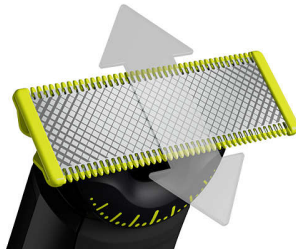

Lame 360 innovante

La lame 360 innovante pivote dans toutes les directions pour s'adapter aux courbes de votre visage. Son design assure un contact permanent avec la peau et une maîtrise parfaite. Taillez et rasez facilement les zones les plus difficiles à atteindre avec moins de passages et plus de confort*.

Taillez

Taillez votre barbe uniformément avec le sabot de précision réglable inclus. Choisissez l'une des 14 hauteurs verrouillables pour adopter le

style de votre choix, de la barbe naissante à la barbe de 3 jours, sans oublier les barbes plus longues.

Système de protection clipsable pour zones sensibles

Fixez le système de protection pour une sécurité supplémentaire pour les zones sensibles.

Lame double sens

Le OneBlade suit les contours de votre visage pour vous permettre de raser facilement et confortablement toutes les zones. Déplacez la lame double sens dans n'importe quelle direction pour définir vos contours et créer des lignes parfaites.

Une lame qui ne s'émousse pas facilement

La lame en inox offre jusqu'à 4 mois d'utilisation** pour garder une sensation de fraîcheur. Une icône de retrait apparaît sur la lame lorsqu'elle est usée.

Étanche