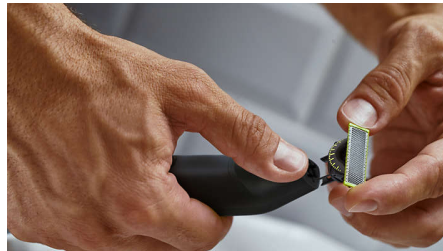

Une lame qui ne s'émousse pas facilement

La lame en inox offre jusqu'à 4 mois d'utilisation** pour garder une sensation de fraîcheur. Lorsque l'icône de retrait apparaît sur la lame, les performances de la lame peuvent ne plus être optimales. Il est alors temps d'envisager de changer la lame pour une expérience de rasage optimale.