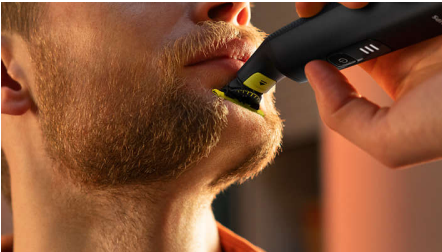

Facile à utiliser

- Batterie Li-Ion, autonomie de 90 minutes
- Le voyant LED indique l'état de la batterie
- Une lame qui ne s'émousse pas facilement
- 100 % étanche

Rasage confortable

- Technologie unique OneBlade
- Lame 360 innovante
- Système de protection clipsable pour zones sensibles

Contours nets

- Lame double sens : conçue pour la précision et le contrôle

Coupe uniforme

- Le sabot de précision offre 12 hauteurs de coupe (0,5 à 9 mm).

Points forts

Technologie unique OneBlade

Le Philips OneBlade bénéficie d'une technologie de stylisation pour le visage révolutionnaire. Il rase vos poils, quelle que soit leur longueur. Son double système de protection (revêtement lisse et bords arrondis) facilite le rasage et le rend plus confortable. Sa technologie de rasage bénéficie d'une solution à mouvements rapides (12 000 par minute), pour un rasage efficace, même sur les poils longs.

Lame 360 innovante

La lame 360 innovante pivote dans toutes les directions pour s'adapter aux courbes de votre visage. Son design assure un contact permanent avec la peau et une maîtrise parfaite. Taillez et rasez facilement les zones les plus difficiles à atteindre avec moins de passages et plus de confort*.

Système de protection clipsable pour zones sensibles

Fixez le système de protection pour une sécurité supplémentaire pour les zones sensibles.

Sabot de précision 12 hauteurs de coupe

Le sabot de précision polyvalent offre des hauteurs de coupe comprises entre 0,5 et 9 mm, afin de permettre une coupe régulière à la hauteur que vous souhaitez.