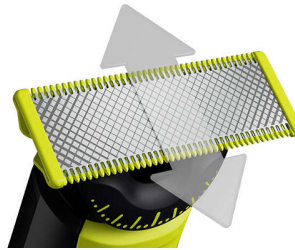

Contours nets

- Lame double sens : conçue pour la précision et le contrôle

Coupe uniforme

- Le sabot de précision offre 12 hauteurs de coupe (0,5 à 9 mm).

Points forts

Technologie unique OneBlade

Le Philips OneBlade bénéficie d'une technologie de stylisation pour le visage révolutionnaire. Il rase vos poils, quelle que soit leur longueur. Son double système de protection (revêtement lisse et bords arrondis) facilite le rasage et le rend plus confortable. Sa technologie de rasage bénéficie d'une solution à mouvements rapides (12 000 par minute), pour un rasage efficace, même sur les poils longs.

Lame 360 innovante

La lame 360 innovante pivote dans toutes les directions pour s'adapter aux courbes de votre visage. Son design assure un contact permanent avec la peau et une maîtrise parfaite. Taillez et rasez facilement les zones les plus difficiles à atteindre avec moins de passages et plus de confort*.

Système de protection clipsable pour zones sensibles

Fixez le système de protection pour une sécurité supplémentaire pour les zones sensibles.

Sabot de précision 12 hauteurs de coupe

Le sabot de précision polyvalent offre des hauteurs de coupe comprises entre 0,5 et 9 mm, afin de permettre une coupe régulière à la hauteur que vous souhaitez.

Lame double sens

Le OneBlade suit les contours de votre visage pour vous permettre de raser facilement et confortablement toutes les zones. Déplacez la lame double sens dans n'importe quelle direction pour définir vos contours et créer des lignes parfaites.