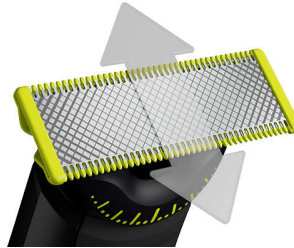

## Lame 360 innovante

La lame 360 innovante pivote dans toutes les directions pour s'adapter aux courbes de votre visage. Son design assure un contact permanent avec la peau et une maîtrise parfaite. Taillez et rasez facilement les zones les plus difficiles à atteindre avec moins de passages et plus de confort\*.

## Taillez

Taillez votre barbe uniformément avec le sabot de précision réglable inclus. Choisissez l'une des 14 hauteurs verrouillables pour adopter le

style de votre choix, de la barbe naissante à la barbe de 3 jours, sans oublier les barbes plus longues.

## Système de protection clipsable pour zones sensibles

Fixez le système de protection pour une sécurité supplémentaire pour les zones sensibles.

## Lame double sens

Le OneBlade suit les contours de votre visage pour vous permettre de raser facilement et confortablement toutes les zones. Déplacez la lame double sens dans n'importe quelle direction pour définir vos contours et créer des lignes parfaites.