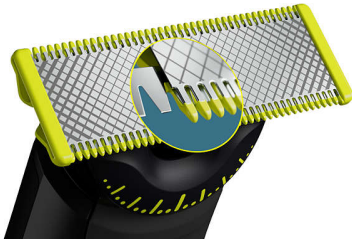

#### Facile à utiliser

- Batterie Li-Ion, autonomie de 120 minutes
- L'afficheur LED numérique indique l'état de la batterie et du verrouillage
- Une lame qui ne s'émousse pas facilement
- 100 % étanche

#### Contours nets

- Lame double sens : conçue pour la précision et le contrôle

## Technologie unique OneBlade

Le Philips OneBlade bénéficie d'une technologie de stylisation pour le visage révolutionnaire. Il rase vos poils, quelle que soit leur longueur. Son double système de protection (revêtement lisse et bords arrondis) facilite le rasage et le rend plus confortable. Sa technologie de rasage bénéficie d'une solution à mouvements rapides (12 000 par minute), pour un rasage efficace, même sur les poils longs.

## Lame 360 innovante

La lame 360 innovante pivote dans toutes les directions pour s'adapter aux courbes de votre visage. Son design assure un contact permanent avec la peau et une maîtrise parfaite. Taillez et rasez facilement les zones les plus difficiles à atteindre avec moins de passages et plus de confort\*.