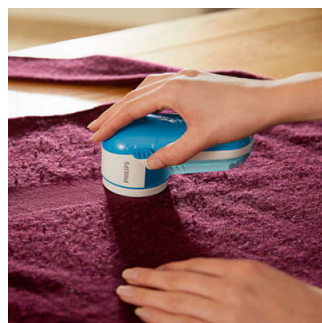

8800 mesbewegingen per minuut

Mesjes draaien tot 8800 toeren/min. voor een effectieve en snelle verwijdering van stofpluisjes van uw kleding