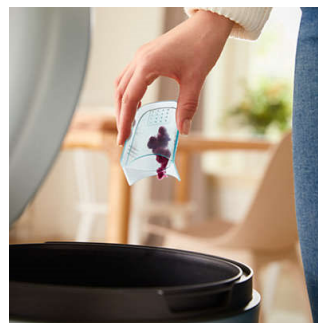

Groot mesoppervlak

Een groot mesoppervlak dekt een groter deel van het kledingstuk, waardoor er minder bewegingen nodig zijn om uw kleding weer nieuw leven in te blazen

Grote verwijderbare opvangbak

De opvangbak waarin de verwijderde pluisjes worden opgeslagen, is gemakkelijk te verwijderen en legen.