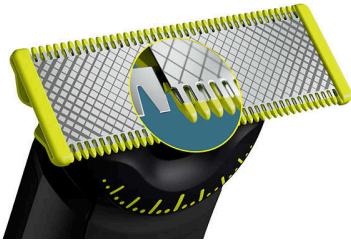

### Contours nets

- Lame double sens : conçue pour la précision et le contrôle

### Coupe uniforme

- Taillez

### Technologie unique OneBlade

Le Philips OneBlade bénéficie d'une technologie de stylisation pour le visage révolutionnaire. Il rase vos poils, quelle que soit leur longueur. Son double système de protection (revêtement lisse et bords arrondis) facilite le rasage et le rend plus confortable. Sa technologie de rasage bénéficie d'une solution à mouvements rapides (12 000 par minute), pour un rasage efficace, même sur les poils longs.

### Lame 360 innovante

La lame 360 innovante pivote dans toutes les directions pour s'adapter aux courbes de votre visage. Son design assure un contact permanent avec la peau et une maîtrise parfaite. Taillez et rasez facilement les zones les plus difficiles à atteindre avec moins de passages et plus de confort\*.