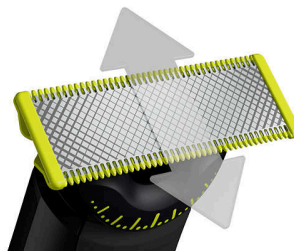

### Lame 360 innovante

La lame 360 innovante pivote dans toutes les directions pour s'adapter aux courbes de votre visage. Son design assure un contact permanent avec la peau et une maîtrise parfaite. Taillez et rasez facilement les zones les plus difficiles à atteindre avec moins de passages et plus de confort\*.

### Taillez

Taillez votre barbe uniformément avec le sabot de précision réglable inclus. Choisissez l'une des 14 hauteurs verrouillables pour adopter le style de votre choix, de la barbe naissante à la barbe de 3 jours, sans oublier les barbes plus longues.

### Système de protection clipsable pour zones sensibles

Fixez le système de protection pour une sécurité supplémentaire pour les zones sensibles.

### Lame double sens

Le OneBlade suit les contours de votre visage pour vous permettre de raser facilement et confortablement toutes les zones. Déplacez la lame double sens dans n'importe quelle direction pour définir vos contours et créer des lignes parfaites.