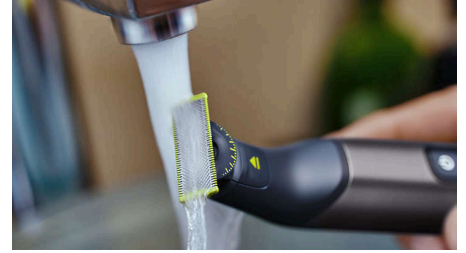

Étanche

OneBlade est étanche, ce qui facilite le nettoyage : rincez-le simplement sous l'eau du robinet. Vous pouvez vous raser à sec ou sous l'eau, avec ou sans mousse, selon votre préférence.