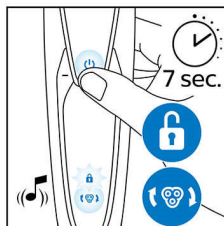

Ako vynulovať holiaci strojček

Po výmene holiacich hláv môžete pripomenutie výmeny vynulovať stlačením vypínača na minimálne 7 sekúnd. V opačnom prípade sa pripomenka výmeny automaticky vypne po 9 použitiach holiaceho strojčeka.