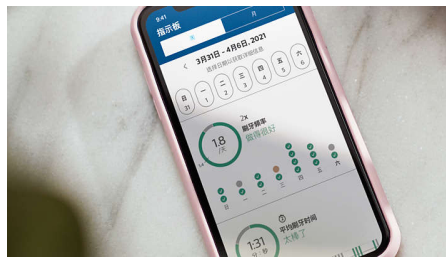

適應您的需求

- 從 4 種模式和 3 種強度中獲得個人化刷牙體驗
- Sonicare 應用程式給您輔導和進度報告

產品特點

4 個模式，3 段刷牙力度

可選擇 4 種刷牙模式：清潔模式讓您的日常清潔更徹底，亮白+可令笑容更燦爛，牙齦健康則可輕柔地沿著牙齦邊緣有效地**清潔，深層清潔+徹底深層清潔。3 段強度設定，從低至高，讓您提升效能或更呵護敏感牙齦。刷頭保持牙齒潔淨，帶來更美麗的笑容。

只需 3 天即可帶來更潔白的牙齒*

先進 Sonicare 技術令您笑容更燦爛。具備拋光功能的刷毛可在 3 天內去除高達 100% 牙菌斑，令牙齒明顯變得更潔白。

頂級刷牙體驗

DiamondClean 9000 擁有矚目設計，締造符合人體工學的非凡刷牙體驗。限量版設計從幸運星汲取靈感，將其融入手柄和玻璃杯充電器。設計精美的星星旅行袋，隨時隨地伴您左右。

頂級亮白刷頭

我們的 W3 Premium White 刷頭帶來您可看到和感受到的深層清潔和亮白。可去除比手動牙刷多達 10 倍的牙菌膜。

Sonicare 應用程式

DiamondClean 9000 在定期牙科檢查之間提供您所需要的指引，助您改善及保持健康的刷牙習慣。內置智能感應器會在您用力過度時通知您，而將刷牙體驗連接到 Sonicare 應用程式，即可透過個人化的進度報告保持狀態，了解您在一段時間內的改善程度。

先進 Sonicare 技術

強力的聲波震動技術，每分鐘刷動 62,000 次，能在牙縫中和牙齦線上激起去除牙菌膜的泡沫。