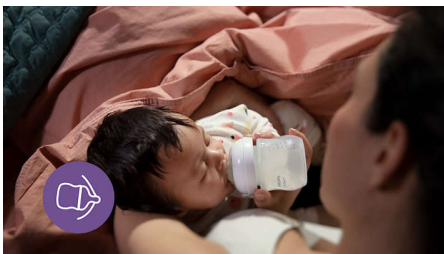

Natural Response dinapp

Natural Response dinappen fungerar med bebisens naturliga matningsrytm, vilket gör det enkelt att kombinera amning och flaskmatning. Nappen har en unik öppning som bara släpper ut mjölk när bebisen dricker så när hen gör en paus för att svälja och andas slutar mjölken att flöda.