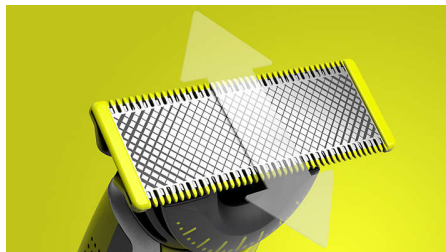

## Tehnologie OneBlade unică

Philips OneBlade are o tehnologie revoluționară concepută pentru îngrijirea feței. Poate să bărbiească orice lungime de păr. Sistemul său dublu de protecție, un strat de alunecare combinat cu vârfuri rotunjite, asigură un bărbierit mai ușor și mai confortabil. Tehnologia sa de bărbierire include un dispozitiv de tăiere cu mișcări rapide (12000 pe minut), astfel încât este eficientă chiar și pe firele mai lungi.

## Lamă 360 inovatoare

Lama 360 inovatoare se poate flexa în toate direcțiile pentru a se adapta la conturul feței. Designul permite contactul cu pielea și controlul constant. Tunde și rade ușor zonele greu accesibile — cu puține mișcări și confort excelent.

## Dă-i contur

Obține un contur precis cu lama cu două tășuri. Te poți bărbierii în orice direcție pentru a beneficia de vizibilitate sporită și a vedea fiecare fir de păr tăiat. Perfecționează-ți stilul în câteva secunde.

## Lamă cu două tășuri

OneBlade urmărește contururile feței, permițându-ți să-ți bărbiești în mod eficient și confortabil toate zonele feței. Folosește lama cu două tășuri pentru a-ți stiliza contururile și a crea linii clare deplasând lama în orice direcție.