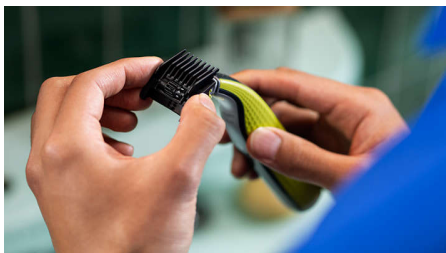

Tunde în liniște

Fără piepteni pentru barbă rătăciți. Faceți mai mult cu mai puțin cu noul pieptene reglabil 5 în 1. Design unic deschis al pieptenului pentru un tuns eficient fără înfundare și întreruperea rutinei - chiar și pe părul lung și des.