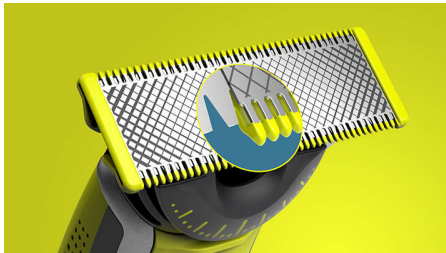

#### Contururi bine definite

- Creează contururi precise și un profil clar cu lama cu două tăișuri
- Pieptene reglabil 5 în 1

## Tehnologie OneBlade unică

Philips OneBlade are o tehnologie revoluționară concepută pentru îngrijirea feței. Poate să bărbiească orice lungime de păr. Sistemul său dublu de protecție, un strat de alunecare combinat cu vârfuri rotunjite, asigură un bărbierit mai ușor și mai confortabil. Tehnologia sa de bărbierire include un dispozitiv de tăiere cu mișcări rapide (12000 pe minut), astfel încât este eficientă chiar și pe firele mai lungi.

## Lamă 360 inovatoare

Lama 360 inovatoare se poate flexa în toate direcțiile pentru a se adapta la conturul feței. Designul permite contactul cu pielea și controlul constant. Tunde și rade ușor zonele greu accesibile — cu puține mișcări și confort excelent.