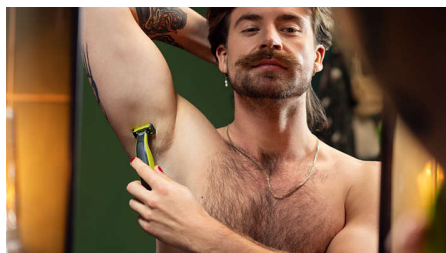

## Dă-i contur

Obține un contur precis cu lama cu două tășuri. Te poți bărbierii în orice direcție pentru a beneficia de vizibilitate sporită și a vedea fiecare fir de păr tăiat. Perfecționează-ți stilul în câteva secunde.

## Lamă cu două tășuri

OneBlade urmărește contururile feței, permițându-ți să-ți bărbiești în mod eficient și confortabil toate zonele feței. Folosește lama cu două tășuri pentru a-ți stiliza contururile și a crea linii clare deplasând lama în orice direcție.

## Accesoriu de protecție a pielii atașabil printr-un clic

OneBlade urmărește contururile feței, permițându-ți să-ți bărbiești ușor și confortabil toate zonele feței. Folosește lama cu două tășuri pentru a-ți stiliza contururile și a crea linii bine definite deplasând lama în orice direcție.