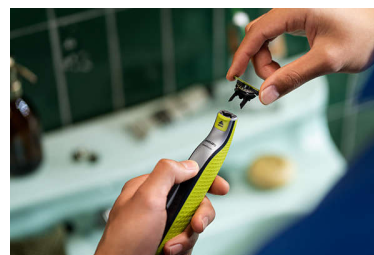

OneBlade durabil

Lamele sunt concepute pentru a oferi performanță de durată. Pentru performanță optimă, lama trebuie înlocuită doar o dată la 4 luni**. Este ușor de înlocuit, fără complicații