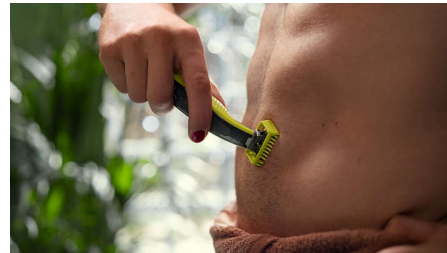

Pieptene atașabil printr-un clic pentru corp

Atașează accesoriul de protecție a pielii pentru un nivel suplimentar de protecție în zonele sensibile.