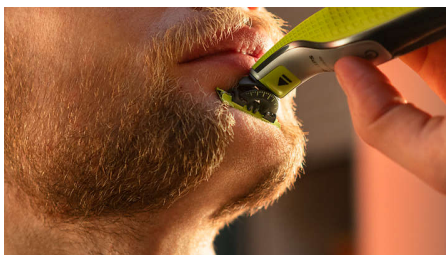

#### Contururi bine definite

- Creează contururi precise și un profil clar cu lama cu două tăișuri
- Pieptene reglabil 5 în 1

## Tehnologie OneBlade unică

Philips OneBlade are o tehnologie revoluționară concepută pentru îngrijirea feței. Poate să bărbiească orice lungime de păr. Sistemul său dublu de protecție, un strat de alunecare combinat cu vârfuri rotunjite, asigură un bărbierit mai ușor și mai confortabil. Tehnologia sa de bărbierire include un dispozitiv de tăiere cu mișcări rapide (12000 pe minut), astfel încât este eficientă chiar și pe firele mai lungi.

## Lamă 360 inovatoare

Lama 360 inovatoare se poate flexa în toate direcțiile pentru a se adapta la conturul feței. Designul permite contactul cu pielea și controlul constant. Tunde și rade ușor zonele greu accesibile — cu puține mișcări și confort excelent.