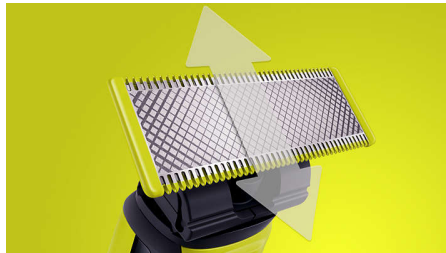

Repere

Tehnologie OneBlade unică

Philips OneBlade are o tehnologie revoluționară concepută pentru îngrijirea feței. Poate să bărbiească orice lungime de păr. Sistemul său dublu de protecție, un strat de alunecare combinat cu vârfuri rotunjite, asigură un bărbierit mai ușor și mai confortabil. Tehnologia sa de bărbierire include un dispozitiv de tăiere cu mișcări rapide (12000 pe minut), astfel încât este eficientă chiar și pe firele mai lungi.

Tunde în liniște

Fără piepteni pentru barbă rătăciți. Faceți mai mult cu mai puțin cu noul pieptene reglabil 5 în 1. Design unic deschis al pieptenului pentru un tuns eficient fără înfundare și întreruperea rutinei - chiar și pe părul lung și des.

Dă-i contur

Obține un contur precis cu lama cu două tăișuri. Te poți bărbieri în orice direcție pentru a beneficia de vizibilitate sporită și a vedea fiecare fir de păr tăiat. Perfecționează-ți stilul în câteva secunde.

Lamă cu două tăișuri

OneBlade urmărește contururile feței, permițându-ți să tunzi și să îți bărbiești ușor și confortabil toate zonele feței. Folosește lama cu două tăișuri pentru a contura și a crea linii clare deplasând lama în orice direcție.