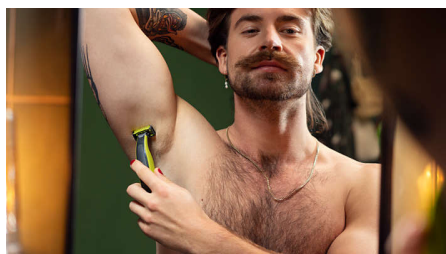

Accesoriu de protecție a pielii atașabil printr-un clic

Atașează accesoriul de protecție a pielii pentru un nivel suplimentar de protecție în zonele sensibile.