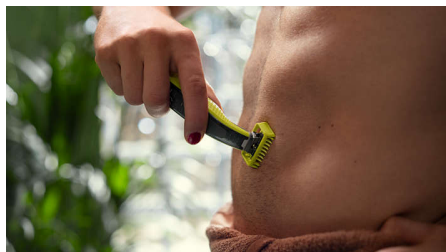

Dă-i contur

Obține un contur precis cu lama cu două tăișuri. Te poți bărbieri în orice direcție pentru a beneficia de vizibilitate sporită și a vedea fiecare fir de păr tăiat. Perfecționează-ți stilul în câteva secunde.

Lamă cu două tăișuri

OneBlade urmărește contururile feței, permițându-ți să tunzi și să îți bărbiești ușor și confortabil toate zonele feței. Folosește lama cu două tăișuri pentru a contura și a crea linii clare deplasând lama în orice direcție.

Accesoriu de protecție a pielii atașabil printr-un clic

Atașează accesoriul de protecție a pielii pentru un nivel suplimentar de protecție în zonele sensibile.

Pieptene atașabil printr-un clic pentru corp