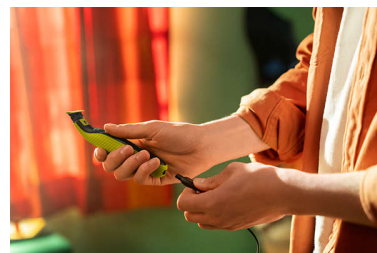

Acumulator cu durabilitate mare

Bateria NimH reîncărcabilă oferă 45 de minute de putere continuă de stilizare după o încărcare de 8 ore.