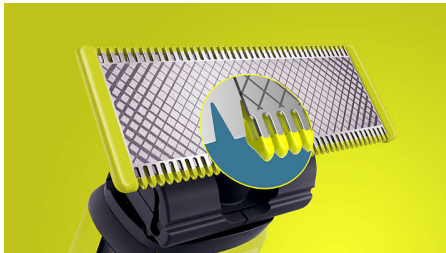

Ușor de utilizat

- Lamă care nu se uzează repede
- Acumulator cu durabilitate mare
- Starea uzurii
- Lamă cu două tăișuri: proiectată pentru precizie și control
- Complet rezistent la apă

Ras confortabil

- Dă-i contur
- Tunde ușor în orice direcție
- Accesoriu de protecție a pielii atașabil printr-un clic pentru zonele sensibile

Contururi bine definite

- Pieptene reglabil 5 în 1

Tăiere uniformă

- Tehnologie OneBlade unică

Repere

Tehnologie OneBlade unică

Philips OneBlade are o tehnologie revoluționară concepută pentru îngrijirea feței. Poate să bărbiească orice lungime de păr. Sistemul său dublu de protecție, un strat de alunecare combinat cu vârfuri rotunjite, asigură un bărbierit mai ușor și mai confortabil. Tehnologia sa de bărbierire include un dispozitiv de tăiere cu mișcări rapide (12000 pe minut), astfel încât este eficientă chiar și pe firele mai lungi.

Tunde în liniște

Fără piepteni pentru barbă rătăciți. Faceți mai mult cu mai puțin cu noul pieptene reglabil 5 în 1. Design unic deschis al pieptenului pentru un tuns eficient fără înfundare și întreruperea rutinei - chiar și pe părul lung și des.