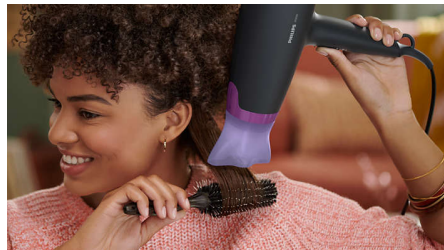

Насадка-концентратор 14 мм

Узкая насадка обеспечивает направленный поток воздуха для создания финальных штрихов вашей идеальной укладки.

Характеристики

Аксессуары

Насадка-концентратор: 14 мм
Насадка ThermoProtect

Технические характеристики

Длина шнура: 1,8 м
Мощность в ваттах: 2100 Вт
Напряжение: 220—240 В
Мотор: постоянный ток

Особенности

Петелька для подвешивания
Режимы температуры/скорости: 6
Настройки: Режим холодного обдува

Обслуживание

2 года гарантии во всех странах

Технологии бережного ухода

ThermoProtect
Ионизация для бережной сушки