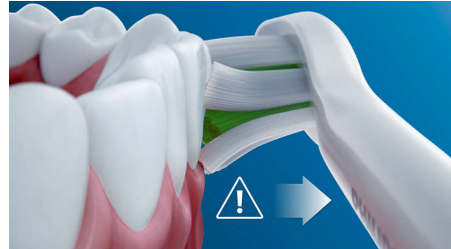

Monitorizează-ți presiunea de periere

Periajul prea intens îți poate deteriora dinții și gingiile. Pentru a preveni acest lucru, Philips Sonicare ProtectiveClean emite un sunet intermitent delicat pentru a-ți reaminti să reduci presiunea.