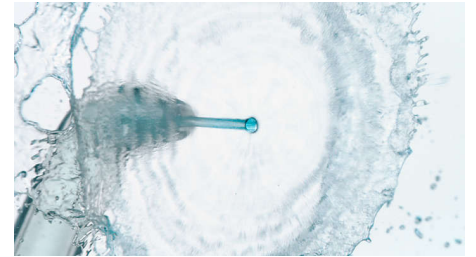

Capete standard pentru o curățare eficientă

Un cap de curățare standard cu un singur jet crește presiunea pentru curățare eficientă și îndepărtarea resturilor alimentare atunci când ai nevoie.