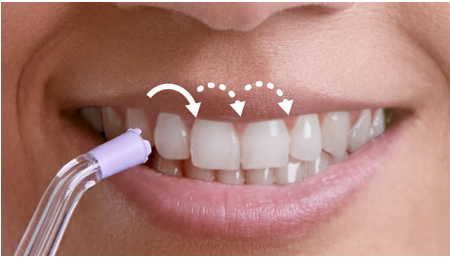

Elimină până la 99,9 % din placa bacteriană* în zonele tratate

Curățare interdentară temeinică și fără efort pentru îmbunătățirea sănătății gingiilor. Capul unic Quad Stream curăță o suprafață mai mare cu mai puțin efort, pentru o curățare interdentară mai eficientă de fiecare dată, care îți permite să deprinzi ușor tehnica corectă.

- 2 moduri de curățare interdentară, 3 niveluri de intensitate
- Curățare completă în 60 de secunde
- Tehnologia Pulse Wave oferă ghidare de la un dinte la altul
- Tehnologie Quad Stream pentru o curățare interdentară mai rapidă și mai eficientă

Lasă periuța DiamondClean 9000 să se adapteze nevoilor tale

- Experiență de periere personalizată

PHILIPS

Repere

Tehnologie Quad Stream

Capul unic Quad Stream în formă de X separă debitul în 4 jeturi de apă, care acoperă o zonă mai mare între dinți și de-a lungul liniei gingiilor. Obține o curățare mai rapidă și mai profundă fără complicațiile aței dentare.

Tehnologie Pulse Wave

Jeturile delicate de apă curăță și te ghidează de la un dinte la altul în modul Deep Clean, pentru o curățare perfectă de fiecare dată.

2 moduri, 3 intensități

Alege curățarea care se potrivește zâmbetului tău. Modul Clean asigură un jet continuu pentru o curățare zilnică eficientă. Jeturile Deep Clean oferă o curățare mai temeinică. Nivelul reglabil de intensitate se adaptează pentru confort.