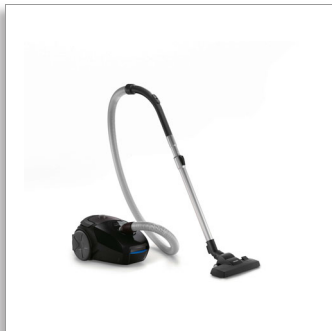

Philips 2000 Series  
Odkurzacz workowy

**2000 W**

Filtr Super Clean Air  
3 l  
Regulacja mocy ssania

**FC8294/01**

## Duża moc ssania

Silnik o mocy 2000 W umożliwia bardzo dokładne odkurzanie

Odkurzacz PowerGo firmy Philips zapewnia czyszczenie o mocy 2000 W, a wielofunkcyjna nasadka sprawdzi się niezależnie od rodzaju podłogi. Filtr Super Clean Air gwarantuje, że powietrze w domu będzie czyste i zdrowe.

### Znakomita wydajność

- Uniwersalna nasadka umożliwia doskonałe czyszczenie na różnych typach podłóg
- Wytrzymały silnik 2000 W zapewnia dużą moc ssania
- System filtra Super Clean Air wyłapuje >99%\* cząsteczek