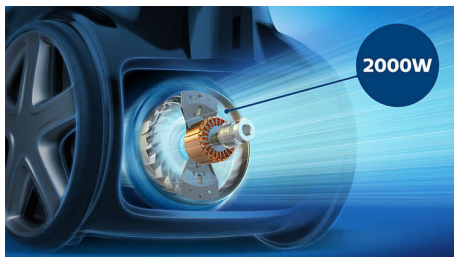

Zalety

Wytrzymały silnik 2000 W

Wytrzymały silnik 2000 W wytwarza potężną siłę ssania zapewniającą skuteczne sprzątanie.