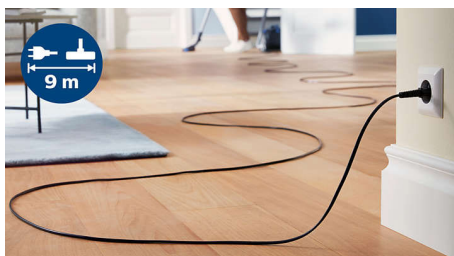

Zasięg działania 9 m

Zasięg działania 9 m od wtyczki do nasadki pozwala na dłuższe użytkowanie bez konieczności odłączania.

Filtr Super Clean Air

System filtrów Super Clean Air wyłapuje >99%* drobnych cząstek kurzu, uwalniając czyste powietrze w domu.