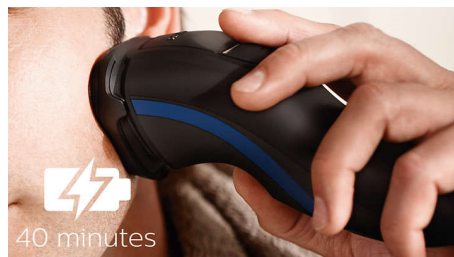

40 minutos de afeitado sin cable

Dispondrás de un tiempo de afeitado de más de 40 minutos (aproximadamente 13 afeitados) con una carga de ocho horas. Esta afeitadora solo funciona en modo inalámbrico.

Abre con un solo botón

Abre los cabezales del recortador y utiliza el cepillo de limpieza proporcionado para eliminar el pelo suelto.