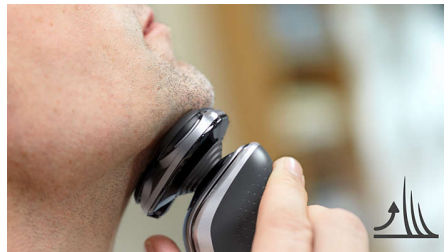

Tecnologia Super Lift & Cut

Rasatura più profonda con il sistema Super Lift & Cut a due lame. La prima lama solleva il pelo e la seconda lo taglia più a fondo, per risultati perfetti.