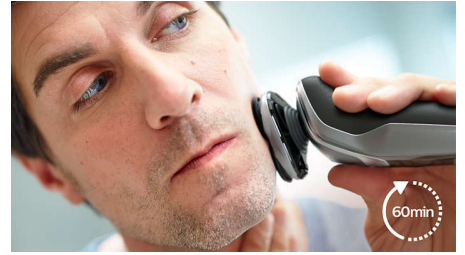

60 minuti di rasatura senza filo

Con un'ora di ricarica, avrai un'autonomia di 60 minuti, per circa 20 rasature. Questo rasoio funziona solo senza filo.