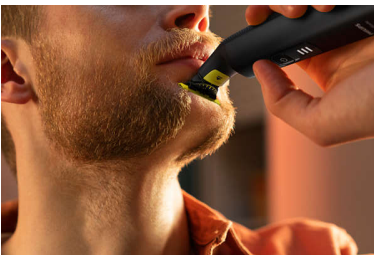

Ypatybės

Unikali „OneBlade“ technologija

„Philips OneBlade“ pasižymi modernia technologija, skirta veido plaukų priežiūrai. Ji tinka bet kokio ilgio plaukų skutimui ir išsiskiria dviguba apsaugos sistema su lengvai slystančia danga ir suapvalintais kampais, leidžiančiais patogiai ir greitai nusiskusti. Ši skutimosi technologija pasižymi greitai judančiu kirtuvu (12 000x per minutę), susidorojančiu net su ilgesniais plaukais.

Naujoviškas 360 laipsnių kampo peiliukas

Naujoviškas 360 laipsnių kampo peiliukas gali judėti į visas puses pagal jūsų veido išlinkimus. Dizainas leidžia nuolatinę odos sąlytį ir kontrolę. Lengvai kirpkite ir skuskite sunkiai pasiekiamas vietas – keliais mostais ir ypač patogiai.*