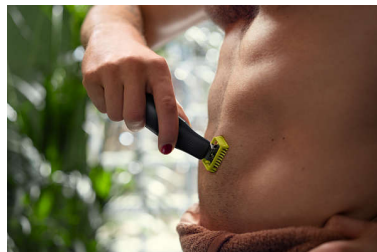

Uždedamos kūno plaukų šukas

Pritvirtinkite kūno plaukų šukas (3 mm), kad lengvai nukirptumėte bet kuria kryptimi.