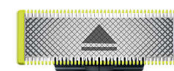

Kulumisen tila

Kun näkyviin tulee terän poistokuvake, on aika harkita terän vaihtamista täydellisen parranajotuloksen varmistamiseksi.