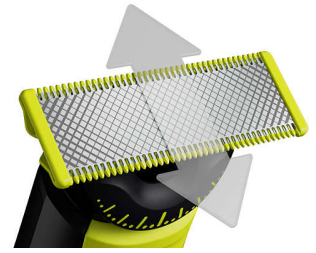

Trimmaa partasi

Trimmaa partasi tasapituiseksi säädettävällä ohjauskammalla. Valitse haluamasi parranpituuden mukaan jokin ohjauskamman 14 pituusasetuksesta.

Rajaa partasi

Rajaa partasi tarkasti kaksipuolisella terällä. Voit ajaa partasi kumpaankin suuntaan tahansa, joten näet koko ajan miten terä etenee. Viimeistele tyyliä helposti ja nopeasti!

Helposti kiinnitettävä ohjauskampa

Liitä ohjauskampa (3 mm) ja trimmaa helposti mihin suuntaan tahansa.

Helposti kiinnitettävä säleikkö

Liitä säleikkö herkkien ihoalueiden lisäsuojaksi.

14 pituusasetuksen ohjauskampa

Voit valita ohjauskamman pituusasetukseksi 0,4–10 mm haluamasi pituuden mukaan.

Kaksipuolinen terä

OneBlade myötäilee kasvojesi muotoja, joten ajo on helppoa ja miellyttävää. Kaksipuolisen terän ansiosta voit rajata ihokarvat tarkasti ja ajaa niitä kumpaankin suuntaan tahansa.