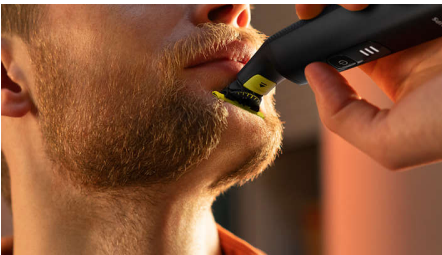

Helppokäyttöinen

- Kulumisen tila
- Helposti kiinnitettävä ohjauskampa (3 mm)
- Käyttöä kestävä terä

Miellyttävä parranajo

- Ainutlaatuinen OneBlade-tekniikka
- Innovatiivinen 360 asteen terä
- Helposti kiinnitettävä säleikkö herkkien ihoalueiden suojaksi

Tarkka ajotulos

- Kaksipuolinen terä: suunniteltu tarkaksi ja helposti hallittavaksi
- Rajaa partasi

Tasainen trimmausjälki

- 14 pituusasetuksen ohjauskampa
- Trimmaa partasi

Kohokohdat

Ainutlaatuinen OneBlade-teknikka

Philips OneBlade on edistyksellinen parranajotekniikka. Se sopii kaiken pituisten ihokarvojen ajamiseen. Kaksinkertainen suojausjärjestelmä – pinnoite ja pyöristetyt kärjet – helpottaa parranajoa. Laitteen ajotekniikka sisältää nopeasti liikkuvan leikkuuosan (12 000 x minuutissa), joten pitkien karvojen ajelu sujuu tehokkaasti ja mukavasti.

Innovatiivinen 360 asteen terä

Innovatiivinen 360 asteen terä kääntyy kaikkiin suuntiin seuraten tarkasti kasvojen muotoja. Muotoilun ansiosta ihokosketus ja hallinta säilyvät koko ajan. Haastavienkin ihoalueiden trimmaus ja ajelu käy helposti, nopeasti ja mukavasti.*