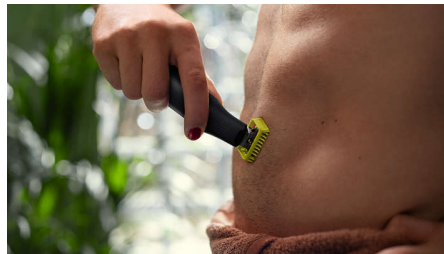

Helppokäyttöinen

- Kulumisen tila
- Helposti kiinnitettävä ohjauskampa (3 mm)
- Käyttöä kestävä terä

Miellyttävä parranajo

- Ainutlaatuinen OneBlade-tekniikka
- Innovatiivinen 360 asteen terä
- Helposti kiinnitettävä säleikkö herkkien ihoalueiden suojaksi

Tarkka ajotulos

- Kaksipuolinen terä: suunniteltu tarkaksi ja helposti hallittavaksi
- Rajaa partasi

Tasainen trimmausjälki

- 14 pituusasetuksen ohjauskampa
- Trimmaa partasi

Kohokohdat

Ainutlaatuinen OneBlade-teknikka

Innovatiivinen 360 asteen terä

Innovatiivinen 360 asteen terä kääntyy kaikkiin suuntiin seuraten tarkasti kasvojen muotoja. Muotoilun ansiosta ihokosketus ja hallinta säilyvät koko ajan. Haastavienkin ihoalueiden trimmaus ja ajelu käy helposti, nopeasti ja mukavasti.*

Helposti kiinnitettävä ohjauskampa

Liitä ohjauskampa (3 mm) ja trimmaa helposti mihin suuntaan tahansa.

Helposti kiinnitettävä säleikkö

Liitä säleikkö herkkien ihoalueiden lisäsuojaksi.

14 pituusasetuksen ohjauskampa