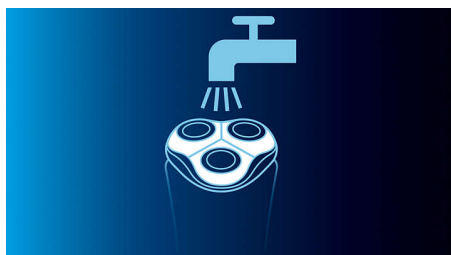

Super Lift&Cut Action

Az elektromos borotvába épített kettős vágóél megemeli, majd a bőrfelszín alatt vágja el a szőrszálakat

Dinamikus kontúrkövetés

A borotva automatikusan illeszkedik az arc és a nyak körvonalához az egyenletes borotválkozásért

Teljesen lemosható borotva

Teljesen lemosható, QuickRinse rendszerű, rövidebb idő alatt tisztára öblíthető elektromos borotva

Műszaki adatok

Tartozékok

Karbantartás: Tisztítókefe, Védőkupak

Tápellátás

Elem típusa: Lítium-ion