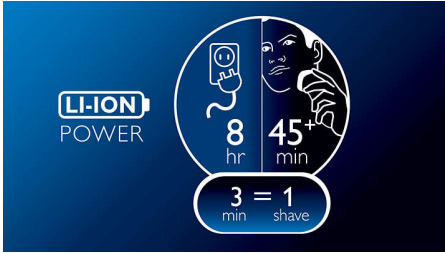

Značilnosti

45+ minut britja

Energijsko učinkovita in zmogljiva litij-ionska baterija omogoča več britja z enim polnjenjem. Brijete se lahko 45+ minut, torej približno 15-krat, po 8-urnem polnjenju. 3-minutno napajanje zagotavlja dovolj energije za eno britje.