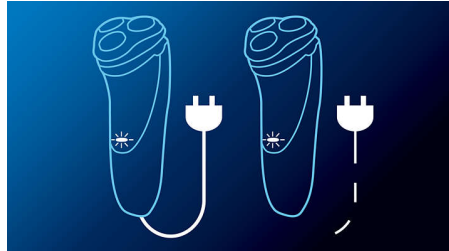

Pārliecinošs un gluds rezultāts

- ComfortCut asmeņi gludam, vienmērīgam skuvumam
- Flex & Float pielāgojas sejas un kakla izliekumam

Visātrākais veids, kā veikt ikrīta sejas kopš.

- Vienkārši tīrīt, noskalojot
- LED displejs
- 45+ skūšanās minūtes, 8 stundu uzlāde
- Var izmantot vada un bezvada režīmā

Izceltie produkti

ComfortCut asmeņi

ComfortCut asmeņiem ir ieaapaļas malas, kas gludi slīd pa ādu, tāpēc vienmēr iegūsiēt gludu skuvumu un skūšanās būs ērta.

Flex & Float

Automātiski seko katram sejas un kakla izliekumam gludākai skūšanai.

Lietderīga energosistēma

Var izmantot vada un bezvada režīmā

Pilnībā mazgājams skuveklis

Vienkārši atveriet galviņas un rūpīgi izskalojiet zem ūdens.

LED displejs

Rādījumi: Battery full (Pilna baterija), Battery low (Tukša baterija), Charging (Notiek uzlāde), Replace shaving heads (Nomainiet skūšanas galviņas), Quick charge (Ātra uzlāde)