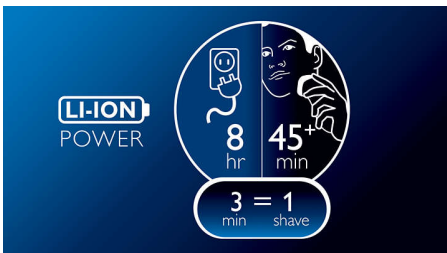

Pārliecinošs un gluds rezultāts

- ComfortCut asmeņi gludam, vienmērīgam skuvumam
- Flex & Float pielāgojas sejas un kakla izliekumam

Visātrākais veids, kā veikt ikrīta sejas kopš.

- Vienkārši tīrīt, noskalojot
- LED displejs
- 45+ skūšanās minūtes, 8 stundu uzlāde
- Var izmantot vada un bezvada režīmā

Izceltie produkti

ComfortCut asmeņi

ComfortCut asmeņiem ir ieaapaļas malas, kas gludi slīd pa ādu, tāpēc vienmēr iegūsiēt gludu skuvumu un skūšanās būs ērta.

Flex & Float

Automātiski seko katram sejas un kakla izliekumam gludākai skūšanai.

45+ skūšanās minūtes

Energoefektīva, jaudīga litija jonu baterija nodrošina ilgāku skūšanās laiku. Ar vienu uzlādi jūs iegūsiēt 45+ minūtes skūšanās laika (aptuveni 15 skūšanās reizes) pēc 8 stundu

ilgas uzlādes. Pievienojiet ierīci strāvai uz 3 minūtēm un iegūsiēt pietiekami daudz enerģijas vienai skūšanās reizei.

Lietderīga energosistēma

Var izmantot vada un bezvada režīmā

Pilnībā mazgājams skuveklis

Vienkārši atveriet galviņas un rūpīgi izskalojiet zem ūdens.

LED displejs

Rādījumi: Battery full (Pilna baterija), Battery low (Tukša baterija), Charging (Notiek uzlāde), Replace shaving heads (Nomainiet skūšanas galviņas), Quick charge (Ātra uzlāde)