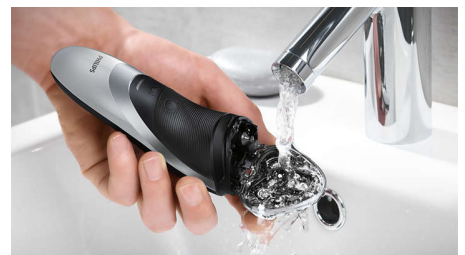

Pop-up-trimmer

Gør dit look perfekt med pop-up-trimmeren. Perfekt til at holde overskæg og bakkenbarter trimmet.

Effektiv strømkilde

Kan bruges med ledning og trådløs

Fuldt vaskbar shaver

Åbn bare skærhovederne, og skyl dem grundigt under vandhanen.

LED-display

Angiver: fuldt opladet batteri, lavt batteriniveau, opladning, udskiftning af skær, hurtig opladning

Specifikationer

Brugervenlig

Display: 2 LED-indikator

Rengøring: Vaskbar, QuickRinse-skægkammer