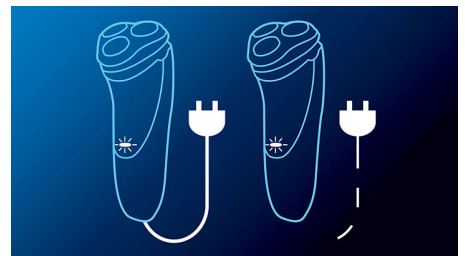

Pop-up-trimmer

Gør dit look perfekt med pop-up-trimmeren. Perfekt til at holde overskæg og bakkenbarter trimmet.

Effektiv strømkilde

Kan bruges med ledning og trådløs

Fuldt vaskbar shaver

Åbn bare skærhovederne, og skyl dem grundigt under vandhanen.

LED-display

Angiver: fuldt opladet batteri, lavt batteriniveau, opladning, udskiftning af skær, hurtig opladning

Specifikationer

Brugervenlig

Display: 2 LED-indikator

Rengøring: Vaskbar, QuickRinse-skægkammer