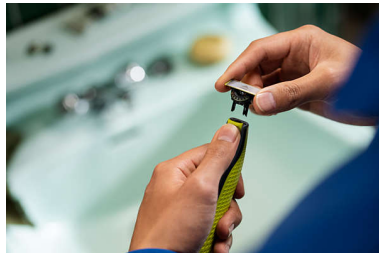

Bez pūlēm skuj, apgrīž un veido līnijas jebkura garuma bārdai

Apgrīž bārdū, nesavainojot ādu

Inovātais 360 asmens nolokās visos virzienos, pielāgojoties sejas izliekumiem. Konstrukcija nodrošina pastāvīgu saskari ar ādu un lielisku vadību. Varat pavisam vienkārši apkopt un noskūt matiņus grūti aizsniedzamās vietās ar dažām kustībām un izcilām ērtībām.

Izceltie produkti

Unikāla OneBlade tehnoloģija

Philips OneBlade ir jauns, revolucionārs hibridtehnoloģijas matu griezuma veidotājs, ar ko var apgriezt, noskūt un veidot tīras līnijas un malas jebkāda garuma matiem. Divkārtša aizsardzības sistēma, ko veido slīdošs pārklājums un noapaļoti gali, atvieglo skūšanu un padara to ērtu. Skūšanas tehnoloģijā ietilpst ātrs griezējs, kurš var apstrādāt matus neatkarīgi no to garuma.

Asmens, ko grūti nogurdināt

Izturīgs nerūsējošā tērauda asmens, kura lietošanas laiks ir līdz 4 mēnešiem*, lai radītu svaiguma sajūtu. Kad uz asmens psrādās simbols, asmens veiktspēja, iespējams, vairs nav optimāla. Ir pienācis laiks apsvērt asmens nomaiņu, lai uzlabotu skūšanos.

Innovative 360 asmens

Var pārvietoties visos virzienos, saglabājot nemainīgu saskari ar ādu un vienlaikus nodrošinot nezūdošu kontroli pat grūti sasniedzamās vietās.

Stilīgs izskats, mazāk veicamu kustību