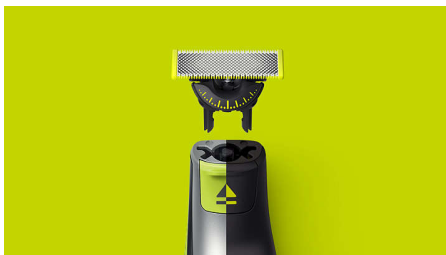

Izceltie produkti

Unikāla OneBlade tehnoloģija

Philips OneBlade ir jauns, revolucionārs hibridtehnoloģijas matu griezuma veidotājs, ar ko var apgriezt, noskūt un veidot tīras līnijas un malas jebkāda garuma matiem. Divkārtša aizsardzības sistēma, ko veido slīdošs pārklājums un noapaļoti gali, atvieglo skūšanu un padara to ērtu. Skūšanas tehnoloģijā ietilpst ātrs griezējs, kurš var apstrādāt matus neatkarīgi no to garuma.

Saderīgs ar OneBlade rokturiem**

Der visiem OneBlade produktiem: OneBlade (QP25xx, QP26xx, QP27XX, QP28XX), OneBlade Pro (QP6504, QP653x, QP654x, QP665x), izņemot QP1XXX, QI1XXX, QP652x, QP651x, QP662x, QP6505