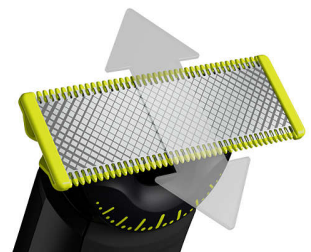

Facile à utiliser

- Sabot corps clipsable (3 mm)
- Batterie Li-Ion, autonomie de 120 minutes
- L'afficheur LED numérique indique l'état de la batterie et du verrouillage
- Une lame qui ne s'émousse pas facilement
- 100 % étanche

Définissez les contours

Vos contours sont parfaitement nets grâce à la lame double sens. Quelle que soit sa direction, vous bénéficiez d'une visibilité optimale et n'oubliez aucun poil. Un style impeccable rapidement.

Rasez

OneBlade ne rase pas d'aussi près qu'une lame traditionnelle, et préserve donc votre peau. Rasez facilement à contre-sens, quelle que soit la longueur des poils.

Sabot corps clipsable

Fixez le sabot corps (3 mm) pour tailler facilement dans n'importe quelle direction.

Système de protection clipsable pour zones sensibles

Fixez le système de protection pour une sécurité supplémentaire pour les zones sensibles.

Lame double sens

Le OneBlade suit les contours de votre visage pour vous permettre de raser facilement et confortablement toutes les zones. Déplacez la lame double sens dans n'importe quelle direction pour définir vos contours et créer des lignes parfaites.