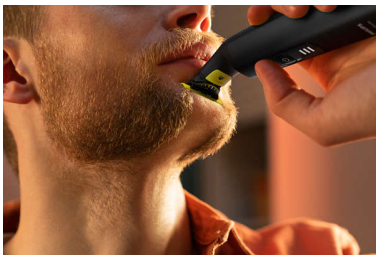

PHILIPS

Visage + Corps

OneBlade Pro 360

Batterie Li-ion rechargeable

Sabot de précision 14 hauteurs de coupe

Utilisable sur peau humide ou sèche

Afficheur LED numérique

QP6651/61

Facile à utiliser

- Sabot corps clipsable (3 mm)
- Batterie Li-Ion, autonomie de 120 minutes
- L'afficheur LED numérique indique l'état de la batterie et du verrouillage
- Une lame qui ne s'émousse pas facilement
- 100 % étanche

Coupe uniforme

Points forts

Technologie unique OneBlade

Le Philips OneBlade bénéficie d'une technologie de stylisation pour le visage révolutionnaire. Il rase vos poils, quelle que soit leur longueur. Son double système de protection (revêtement lisse et bords arrondis) facilite le rasage et le rend plus confortable. Sa technologie de rasage bénéficie d'une solution à mouvements rapides (12 000 par minute), pour un rasage efficace, même sur les poils longs.

Lame 360 innovante

La lame 360 innovante pivote dans toutes les directions pour s'adapter aux courbes de votre visage. Son design assure un contact permanent avec la peau et une maîtrise parfaite. Taillez et rasez facilement les zones les plus difficiles à atteindre avec moins de passages et plus de confort*.