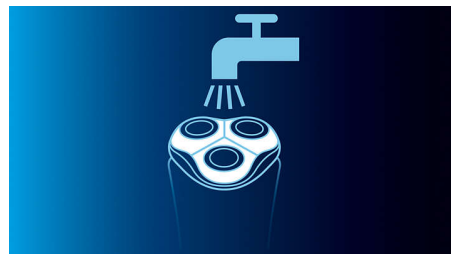

Технология динамического повторения контуров

Бритва автоматически подстраивается под изгибы лица и шеи для идеально гладкого бритья

Бреющая система DualPrecision

Бритвенные головки DualPrecision электробритвы оснащены прорезями для сбивания длинных волосков и отверстиями для удаления едва заметной щетины

Все части бритвы можно мыть под водой

Благодаря системе QuickRinse полная влажная очистка электробритвы выполняется быстрее

Характеристики

Дизайн

Ручка: Удобная ручка, Прорезиненная рукоятка
Дисплей: 1 светодиодный индикатор, Индикатор зарядки, Индикация низкого уровня заряда аккумулятора, Индикация полного заряда аккумулятора, Индикатор быстрой зарядки