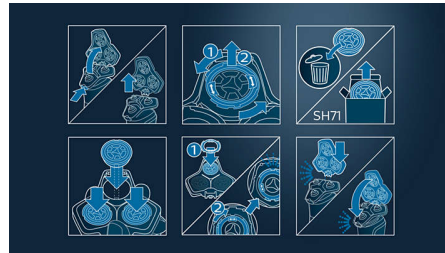

Facile à remplacer

1. Appuyez sur les boutons de déverrouillage et retirez le support des têtes de rasage.
2. Retirez les bagues de fixation en les tournant dans le sens inverse des aiguilles d'une montre.
3. Retirez les anciennes têtes de rasage et insérez les têtes de rechange (les renforcements doivent parfaitement alignés avec les projections).
4. Remettez les bagues de fixation en place et tournez-les dans le sens des aiguilles d'une montre jusqu'à ce que vous entendiez un clic.
5. Réinsérez le support des têtes de rasage et fermez.