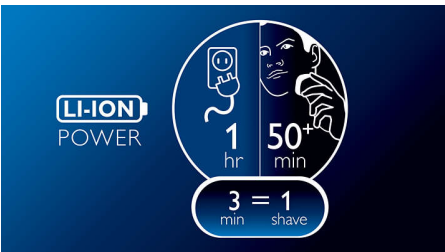

Greičiausias būdas nusiskusti ryte

- Paprasta nuplauti
- LED ekranas
- Daugiau nei 50 skutimosi minučių, 1 valandos įkrovimas
- Gali būti naudojamas su laido ir be laido

Ypatybės

Ašmenys „DualPrecision“

„DualPrecision“ ašmenys patogiai skuta tiek ilgus plaukus, tiek trumpus šerius. 1. Išpjovos nukerpa ilgus plaukus. 2. Sklytės nukerpa šerius.

Pakreipiama, „Flex & Float“

Galvutės lankstosi išlaikydamos glaudų sąlytį su oda ir sukinėjasi suteikdamos papildomą judesio matmenį – užtikrinamas švarus, greitas ir patogus skutimasis.

Daugiau nei 50 skutimosi minučių