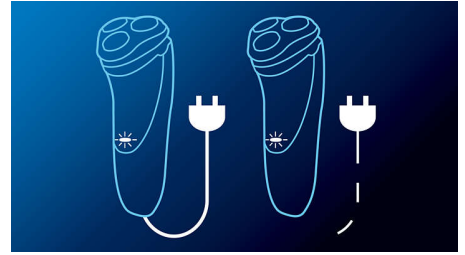

„Super Lift & Cut“ technologija

Pirmasis peiliukas pakelia kiekvieną plauką, o antrasis peiliukas patogiai nupjauna jį žemiau odos lygio, todėl nuskutama itin švariai.

Spyruoklinis kirpimo peiliukas

Suformuokite savo unikalų stilių su spyruokliniu kirpimo peiliuku. Puikiai tinka ūsams palyginti ir žandenoms patrupinti.

Efektyvi maitinimo sistema

Gali būti naudojamas su laidu ir be laido

Plaunamas skustuvas

Tiesiog atidarykite galvutes ir gerai išskalaukite po tekančiu vandeniu.

LED ekranas

Rodo: akumuliatorius įkrautas, akumuliatorius išsikrovęs, įkrovimas, pakeiskite skutimo galvutes, greitas įkrovimas