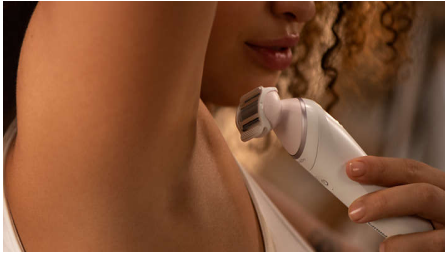

Points forts

Un rasage tout en douceur

Le rasoir féminin Philips série 8000 est conçu pour un toucher doux et confortable sur la peau des différentes zones du corps*. 80 % de nos consommatrices confirment l'absence de brûlures et de rougeurs**. Obtenez une peau parfaitement lisse, tout en la respectant.