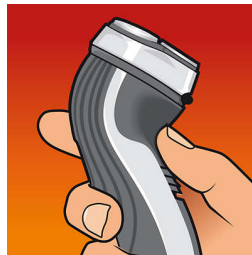

Destacados

Cuchillas CloseCut

Las cuchillas CloseCut están diseñadas para ser precisas y proporcionarte una afeitada al ras y confiable todo el tiempo. Las duraderas cuchillas autoafilables no se quitan, lo que garantiza que sean siempre efectivas y rápidas.

Flex & Float

Se adapta automáticamente a las curvas del rostro y el cuello, para una afeitada más suave.

Uso con cable

Funcionamiento con cable para un afeitado seguro con el que siempre podrás contar.

Cortapatillas desplegable

Completa tu estilo con el cortapatillas desplegable. Perfecto para mantener el bigote y recortar las patillas.

Fácil agarre para un manejo óptimo

Este sujetador con diseño ergonómico permite un manejo fácil y una afeitada cómoda.