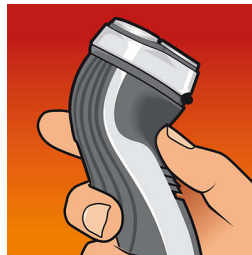

Teknologi Super Lift & Cut

Sistem pisau ganda dari pencukur listrik ini mengangkat rambut untuk mencukurnya dengan aman di bawah lapisan kulit.

Head pengganti

Untuk kinerja maksimal, ganti kepala pencukur Philips Anda setiap dua tahun dengan HQ55.

Sistem Reflex Action

Secara otomatis menyesuaikan setiap lekuk wajah dan leher Anda.

Mudah digenggam untuk memegang secara optimal

Pegangan yang dirancang secara ergonomis ini membuatnya mudah dipegang agar bercukur lebih nyaman.