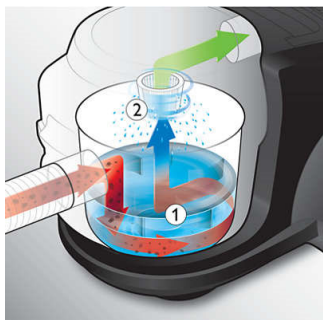

Свежий и чистый воздух в вашем доме

- Фильтр Ultra Clean Air HEPA 13 с уровнем фильтрации 99,95 %
- Эффективен как с использованием специальных непенящихся моющих или парфюмированных средств, так и без них

PHILIPS

Особенности

Технология AquaWeb

Технология водной фильтрации AquaWeb обеспечивает высокую эффективность уборки в 2 этапа. 1) Фильтр AquaWeb оснащен двумя уровнями лопастей, которые создают плотную сеть водяных капель. При прохождении воздуха через эту сеть капли удерживают пыль, не позволяя ей попасть наружу. 2) Специальный разделитель отделяет воздушный поток от грязной воды, поэтому из пылесоса выходит только чистый воздух.