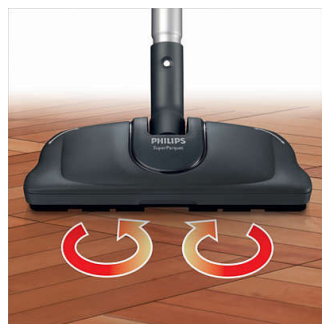

s-bag размера XXL 4 литра

Большая емкость мешка для пыли обеспечивает оптимальное использование и позволяет менять мешок значительно реже.

Насадка Super Parquet

Насадка Super Parquet позволяет очищать полы с твердыми поверхностями различных типов за один прием без риска их повредить. Благодаря всасывающей мощности пылесоса и поглощающей способности дисков из микроволокна обеспечиваются максимальные результаты без применения моющих средств или щеток.