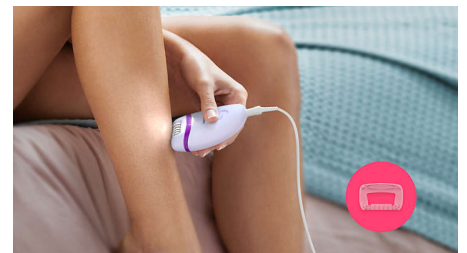

Masseeriv otsak

Masseeriv otsak vähendab epileerimistunnet.