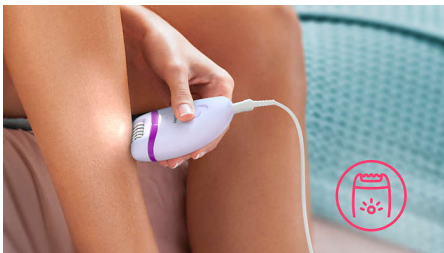

Tarvikud

- Komplektis masseeriv otsak
- Reisikott
- Raseerimispea ja kammotsak nahalähedaseks raseerimiseks

Lihtne ja muretu kasutada

- Kaks kiiruseaset, mis eemaldavad nii peenemaid kui ka paksemaid karvu
- Kurvikas ergonomiline käepide mugavaks käsitlemiseks
- Ainulaadne sisseehitatud valgus, mille abil on peenikesed karvad paremini näha
- Pestav epileerimispea täiendavaks hügieeniks ja lihtsaks puhastamiseks

Põhjalikud tulemused

- Tõhus epileerimissüsteem tõmbab karvad koos juurtega välja

Esiletõstetud tooted

Tõhus epileerimissüsteem

Tõhus epileerimissüsteem jätab teie naha nädalateks siledaks ja tüükavabaks

Opti valgustus

Ainulaadne sisseehitatud valgus muudab peenikesed karvad paremini nähtavaks ja epileerimise tõhusamaks.

Kaks kiiruseaset

Kaks kiiruseaset, mis eemaldavad nii peenemaid kui ka paksemaid karvu, tagades personaalsema karvaeemalduse.

Ergonoomiline käepide

Ümardatud kuju sobitub täiuslikult teie kätte, et karvaeemaldus oleks mugav. See näeb ka suurepärase välja!

Pestavad epileerimispead

Sellel epilaatoril on pestav epileerimispea. Epileerimispea saab parema hügieeni saavutamiseks lahti ühendada ja voolava vee all pesta.