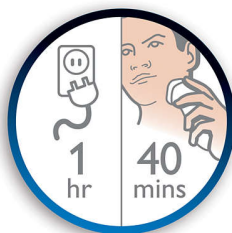

Швидке заряджання протягом 1 години

Потужна батарея працює до 40 хвилин після 1 години заряджання. Швидке 5-хвилинне заряджання дозволяє підстригати волосся протягом кількох хвилин, тож Ви швидко справитеся із завданням.