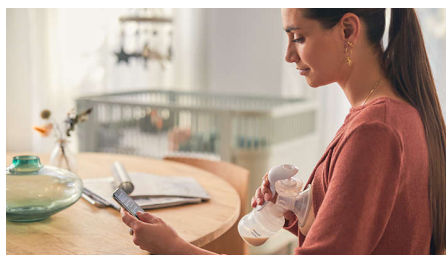

Унифициран размер. Тъй като всички сме с различни форми и размери, силиконовата възглавничка нежно се огъва и адаптира, за да пасне на зърното ви. Пасва на 99,98% от всички размери зърна* (до 30 мм).

Преносима и лесна за използване

Помпата за кърма е малка и лека, което я прави лесна за съхранение и пренасяне, и позволява лесно и дискретно изцеждане, когато сте в движение.

Бързо изцеждане на кърма

Уникална, преносима ръчна помпа за кърма – идеална за майки, които трябва внимателно да изцеждат кърмата си, докато са извън дома или преди кърмене.

Управление на засмукване и поток

Чувствайте се свободни да регулирате ритъма на изцеждане и засмукването според вашите нужди, комфорт и поток на мляко.

Настанете се удобно

Отпуснете се и седнете удобно, докато изцеждате, благодарение на нашия дизайн, който ви позволява да седите изправени, вместо да се налага да се навеждате напред.