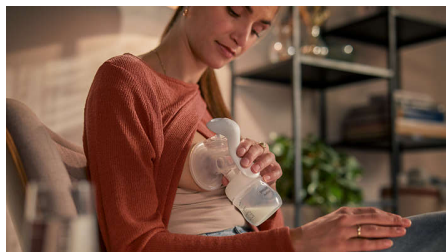

Помпата за кърма е малка и лека, което я прави лесна за съхранение и пренасяне, и позволява лесно и дискретно изцеждане, когато сте в движение.

Бързо изцеждане на кърма

Уникална, преносима ръчна помпа за кърма – идеална за майки, които трябва внимателно да изцеждат кърмата си, докато са извън дома или преди кърмене.

Управление на засмукване и поток

Чувствайте се свободни да регулирате ритъма на изцеждане и засмукването според вашите нужди, комфорт и поток на мляко.

Настанете се удобно

Отпуснете се и седнете удобно, докато изцеждате, благодарение на нашия дизайн, който ви позволява да седите изправени, вместо да се налага да се навеждате напред.