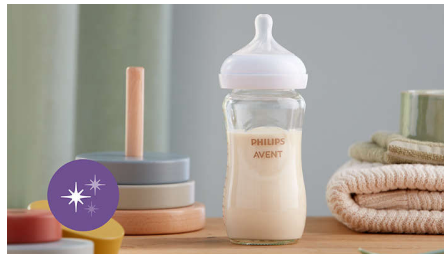

Varmebestandig glass

Philips Avent glassflaske er lagd av førsteklasses borosilikatglass, og er varme- og temperatursjokkbestandig. Den kan derfor trygt oppbevares i kjøleskapet, varmes opp og kan også steriliseres.

Finn flaskesmokken med den riktige strømningshastigheten

Hver baby spiser på sin måte og utvikler seg i sitt eget tempo. Vi har utformet en rekke strømningshastigheter, slik at du kan finne den som er perfekt for babyen din og tilpasse flasken deretter. Hver Natural Response flaskesmokk er laget av myk silikon.