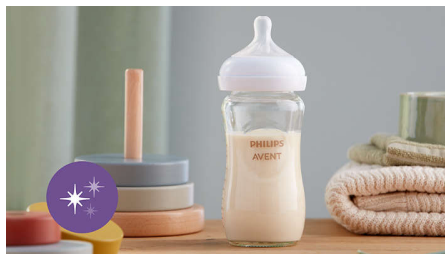

Varmebestandig glass

Philips Avent glassflaske er lagd av førsteklasses borosilikatglass, og er varme- og temperatursjokkbestandig. Den kan derfor trygt oppbevares i kjøleskapet, varmes opp og kan også steriliseres.

Finn flaskesmokken med den riktige strømningshastigheten

Hver baby spiser på sin måte og utvikler seg i sitt eget tempo. Vi har utformet en rekke strømningshastigheter, slik at du kan finne den som er perfekt for babyen din og tilpasse flasken deretter. Hver Natural Response flaskesmokk er laget av myk silikon.